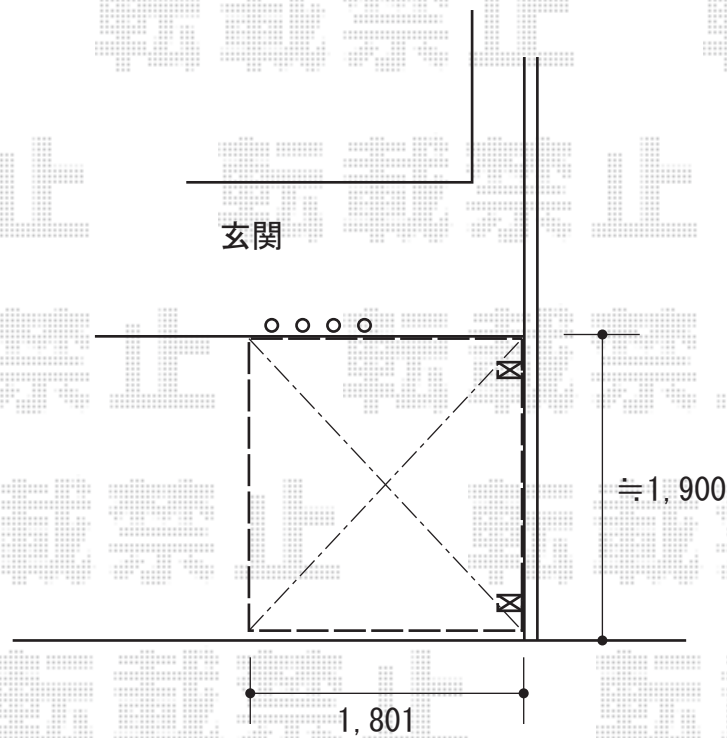

# サイクルポート 施工概略図

LIXIL ネスカRミニ (ラウンドスタイル) 積雪~20cm対応  
幅= 1,801mm  
奥行= 2,156mm(3台~5台用)  
色: シャイングレー  
屋根材: ポリカーボネート (クリアマット・すりガラス調)  
柱仕様: 標準柱仕様 (有効高 約1,900mm)

2018-8-521000

担当者

安田