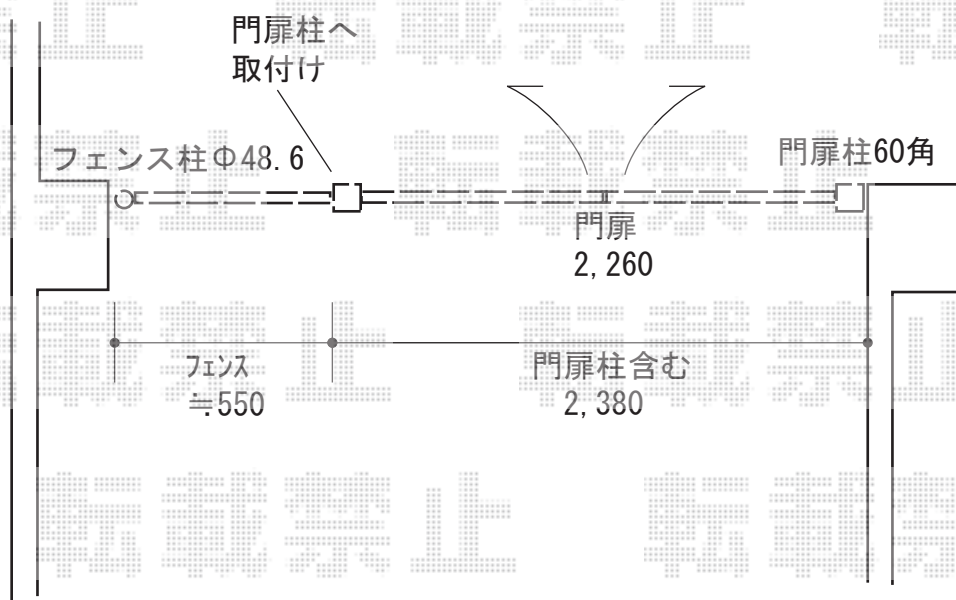

## フェンス・門扉 施工概略図

三協アルミ ユメッシュZ型門扉 両開き

扉幅 = 1100+1100mm

扉高 = 1,500mm

色： サンシルバー

錠： 打ち掛け錠

開き： 内開き

三協アルミ ユメッシュZ型 間仕切り支柱タイプ

本体1枚 (W×H) = (1,900mm×1,450mm) × 1枚

支柱 (基礎タイプ/端部用) : 2015 × 1本

小口キャップ : 1セット

補修液 : 1缶

色 : サンシルバー

2018-8-521067

担当者

細川