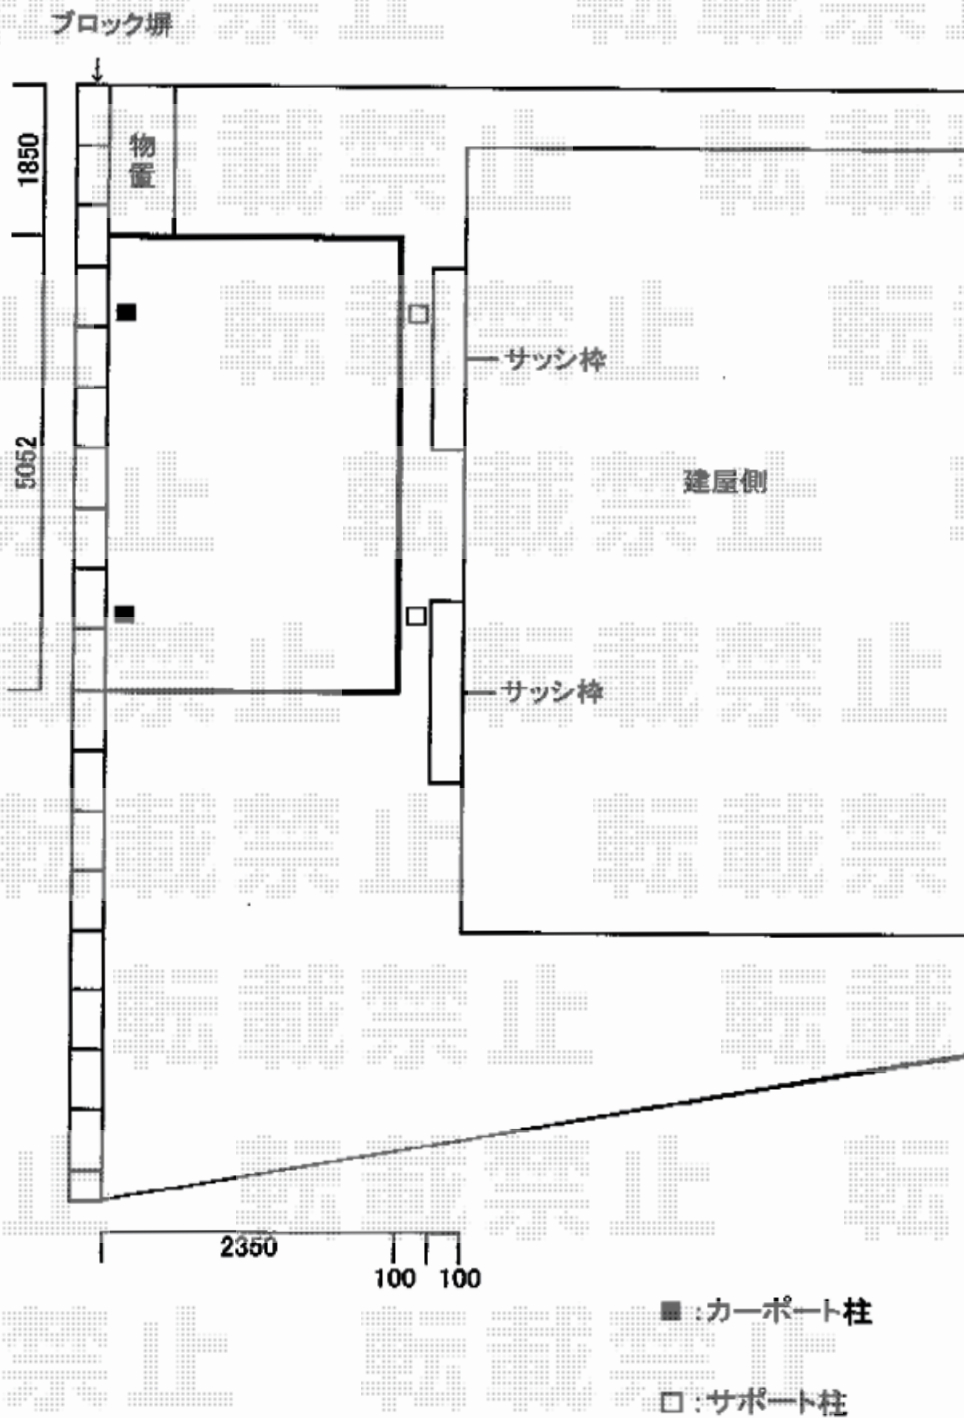

カーポート 施工概略図

YKK AP レイナポートREグラン 前下がり 積雪～20cm対応

幅= 2,417mm

奥行= 5,052mm

色： ブラウン

屋根材： ポリカーボネート（アースブルー）

柱仕様： 標準柱仕様（有効高 約2,000mm）

YKK AP レイナポートREグラン 着脱式サポート 標準・ハイルーフ兼用 2本入り×1セット

色： ブラウン

2018-8-521085

担当者

小林