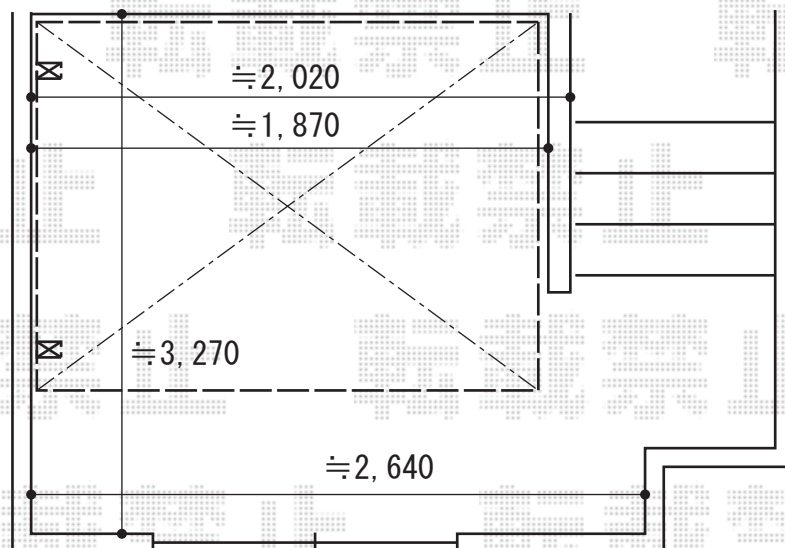

サイクルポート 施工概略図

LIXIL ネスカRミニ (ラウンドスタイル) 積雪~20cm対応
幅= 1,801mm
奥行= 2,156mm (3台~5台用)
色: ホワイト
屋根材: ポリカーボネート (クリアマット・すりガラス調)
柱仕様: ロング柱仕様 (有効高 約2,500mm)

2018-8-521150

担当者

安田