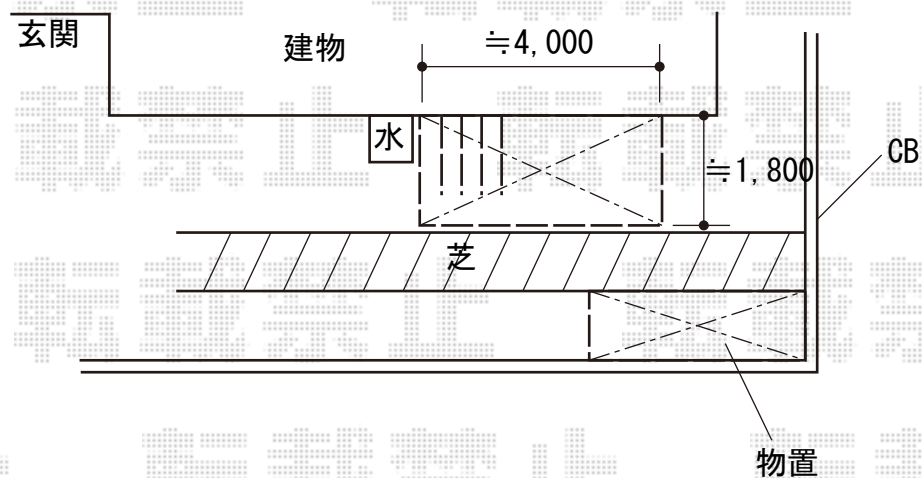

ウッドデッキ 物置 施工概略図

YKK AP リウッドデッキ 200
間口= 2.5間(4,451mm)
出幅= 6尺(1,820mm)
色： ナチュラルブラウン
床板： 縦貼り
幕板： 標準幕板
束柱： Sタイプ(550mm) (色：カームブラック)

イナバ物置 ネクスタ 一般型 3050×950×2020
間口= 3,050mm
奥行= 950mm
高さ= 2,020mm
色： メープルブラウン
屋根タイプ： 標準型
耐荷重タイプ： 一般型
棚タイプ： 標準棚タイプ
数量： 1台