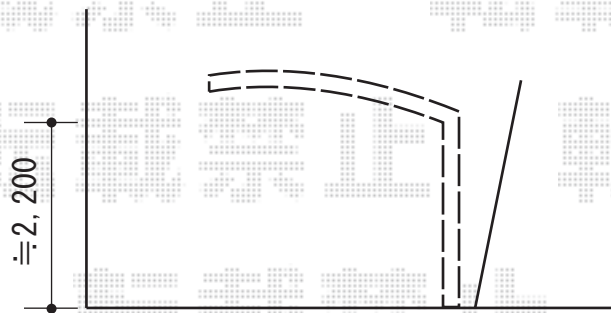

カーポート 施工概略図

LIXIL ネスカR (ラウンドスタイル) 積雪~20cm対応

幅= 2,999mm

奥行= 5,382mm

色: シャイングレー

屋根材: 熱線吸収ポリカーボネート (クリアマットS・すりガラス調)

柱仕様: 標準柱仕様 (有効高 約2,200mm)

2018-8-521253