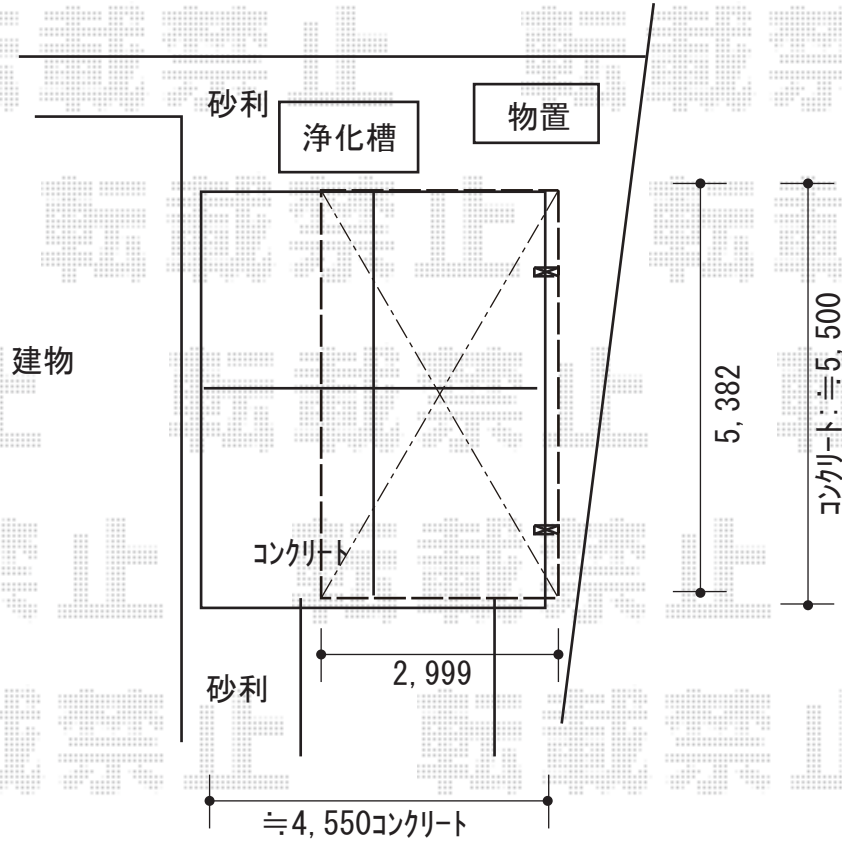

カーポート 施工概略図

LIXIL ネスカR (ラウンドスタイル) 積雪~20cm対応

幅= 2,999mm

奥行= 5,382mm

色: シャイングレー

屋根材: 熱線吸収ポリカーボネート (クリアマットS・すりガラス調)

柱仕様: 標準柱仕様 (有効高 約2,200mm)

2018-8-521253