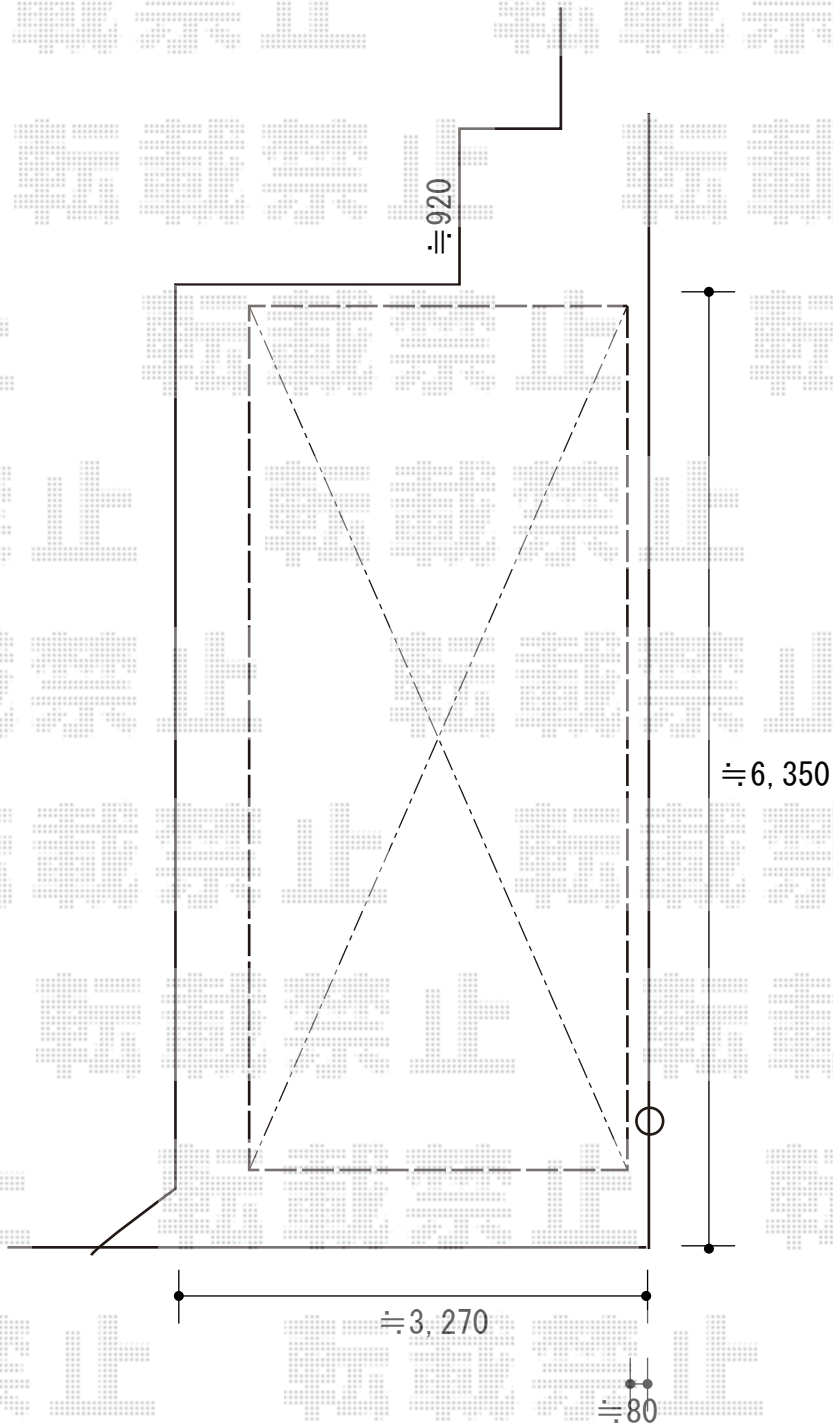

# カーポート 施工概略図

YKK AP レイナポートグラン 積雪～20cm対応  
幅= 2,700mm  
奥行= 5,768mm  
色： ブラウン  
屋根材： 熱線遮断ポリカーボネート（アースブルーマット調）  
柱仕様： ハイルフ柱仕様（有効高 約2,350mm）

2018-8-521278

担当者

小林