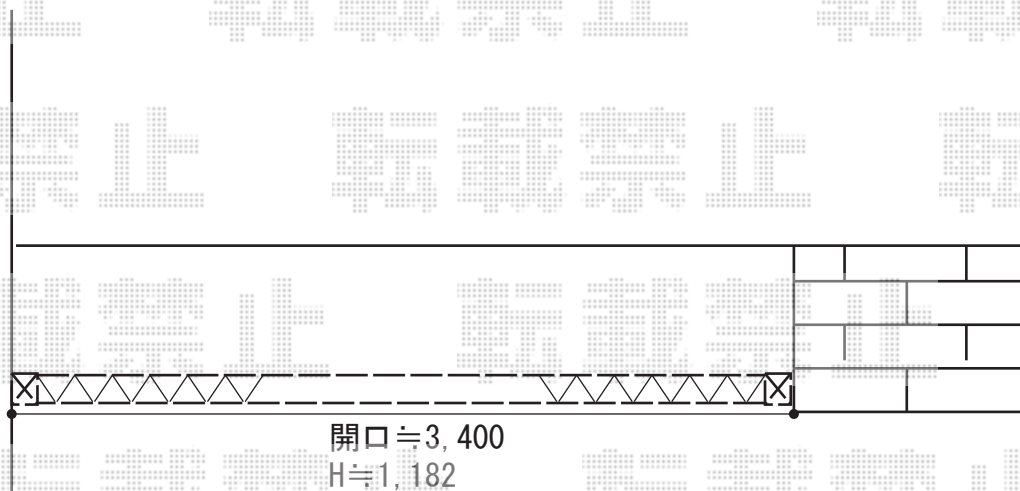

カーゲート 施工概略図

Value Select トリップゲート RA型 ノンレール 片開き 35S

開口幅= 3,572mm

全幅= 3,472mm

たたみ幅= 371mm

高さ= 1,182mm

色： ダークブロンズ

キャスター数： 2箇所

落棒数： 2本

2018-8-521360

担当者

犬伏