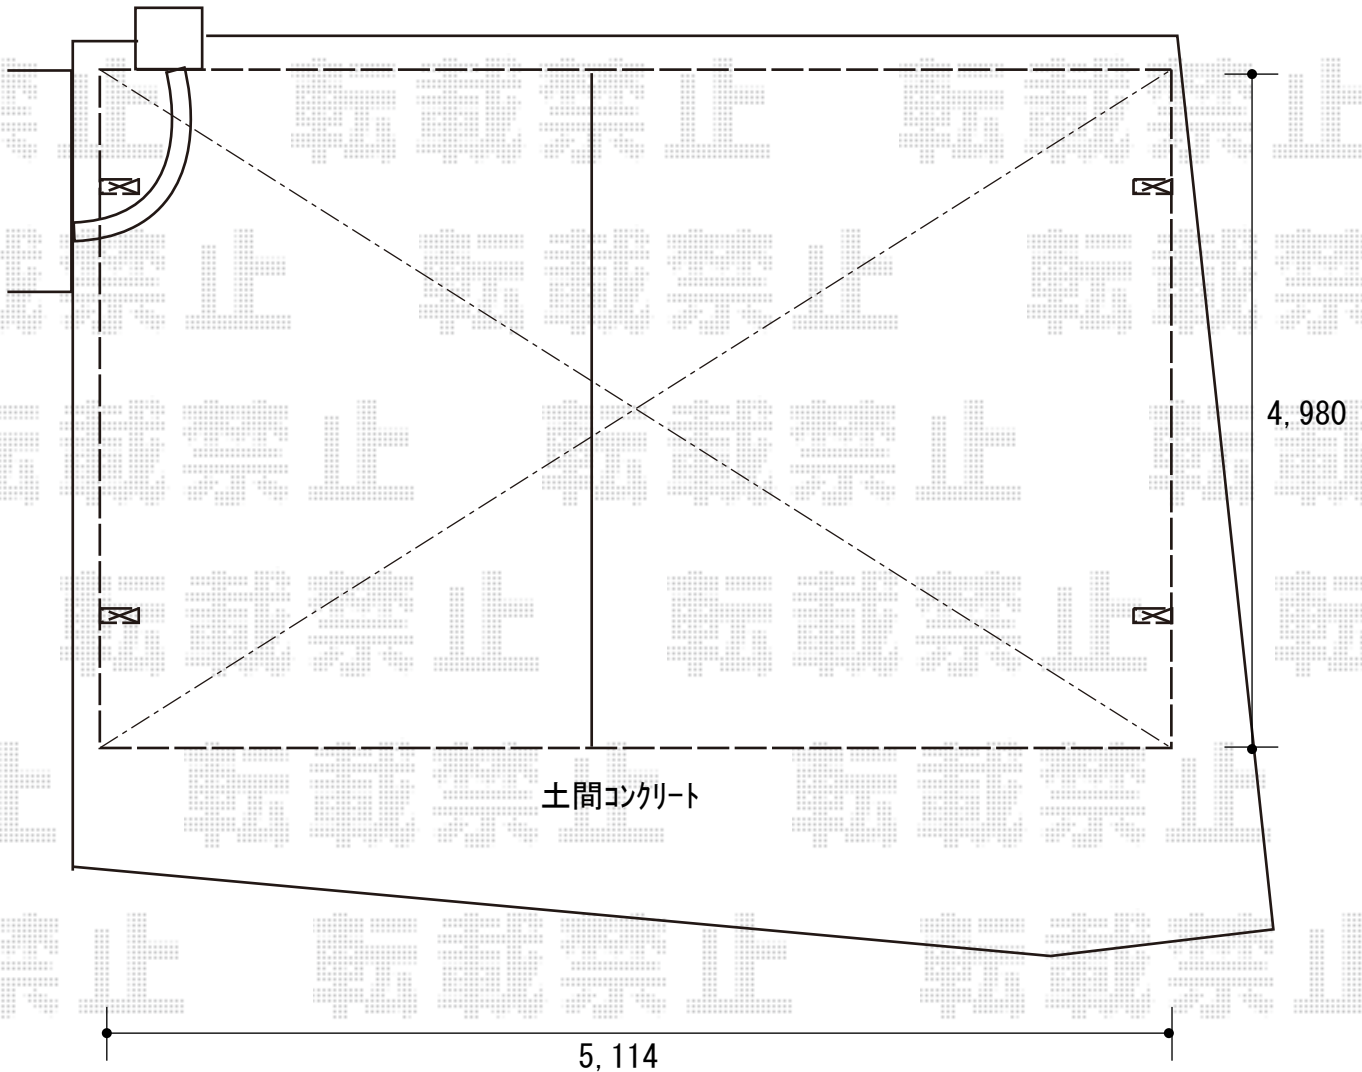

カーポート 施工概略図

LIXIL(トステム) テールポートシグマIII M合掌 積雪~20cm対応
幅= 5,114mm (24+27)
奥行= 4,980mm
色 : ナチュラルシルバー
屋根材 : 熱線吸収ポリカーボネート (ライトブルーマット調)
柱仕様 : ロング柱23仕様 (有効高 約2,300mm)
追加部材 : M合掌セット×1/M合掌部品セット×1

2018-8-521378

担当者

村上(公)