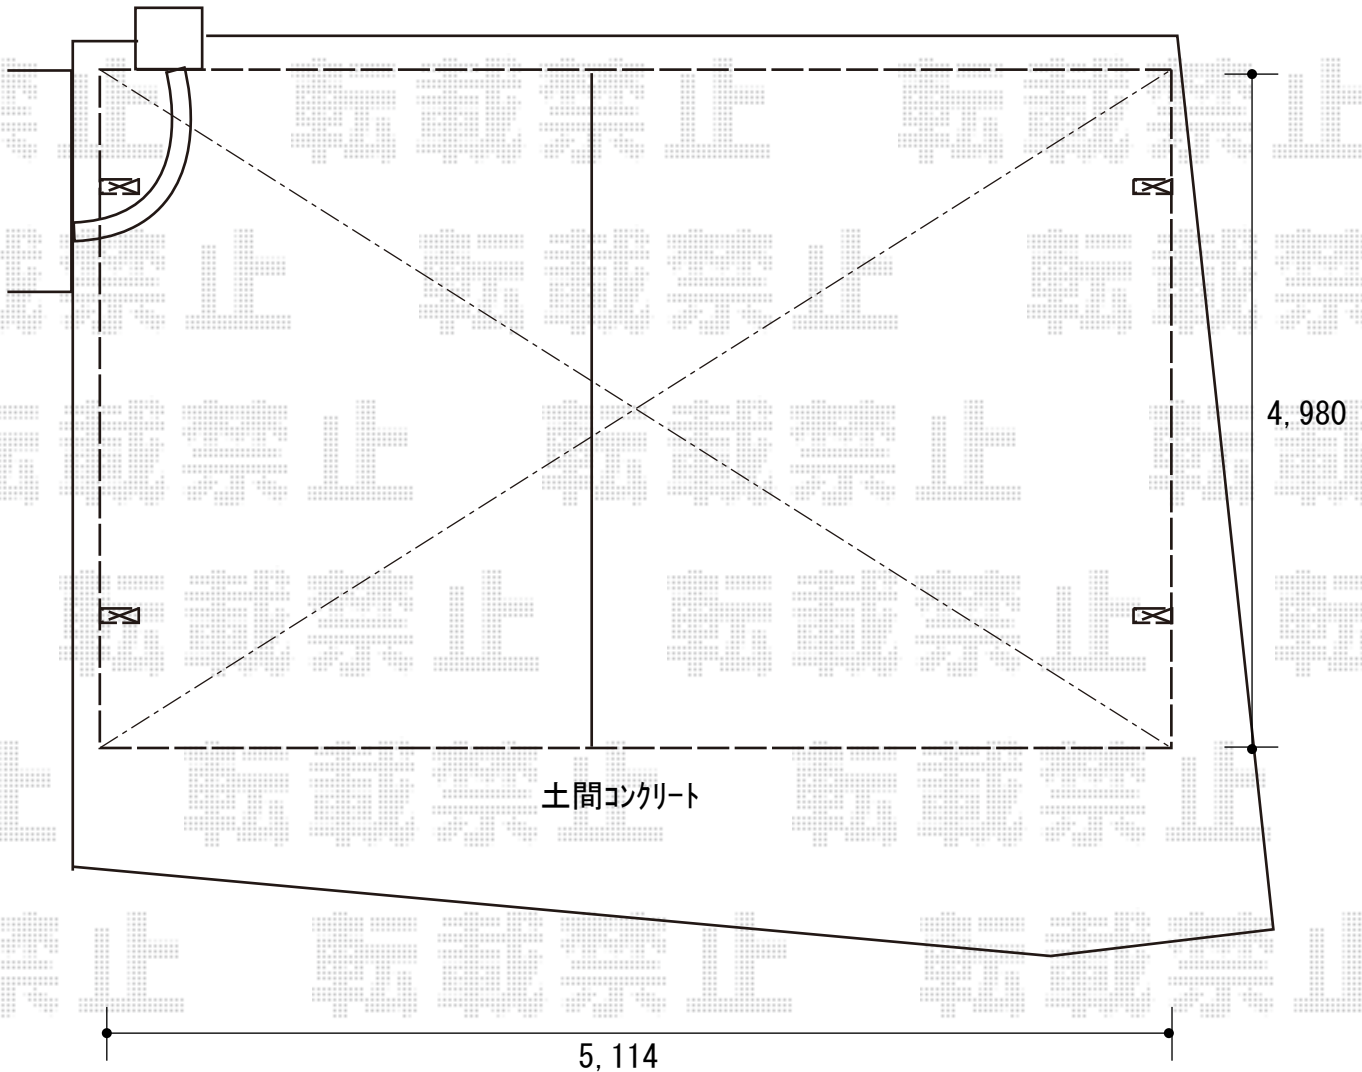

カーポート 施工概略図

LIXIL(トステム) テールポートシグマIII M合掌 積雪~20cm対応
幅= 5,114mm (24+27)
奥行= 4,980mm
色 : ナチュラルシルバー
屋根材 : 熱線吸収ポリカーボネート (ライトブルーマット調)
柱仕様 : ロング柱23仕様 (有効高 約2,300mm)
追加部材 : M合掌セット×1/M合掌部品セット×1

2018-8-521378

担当者

村上(公)