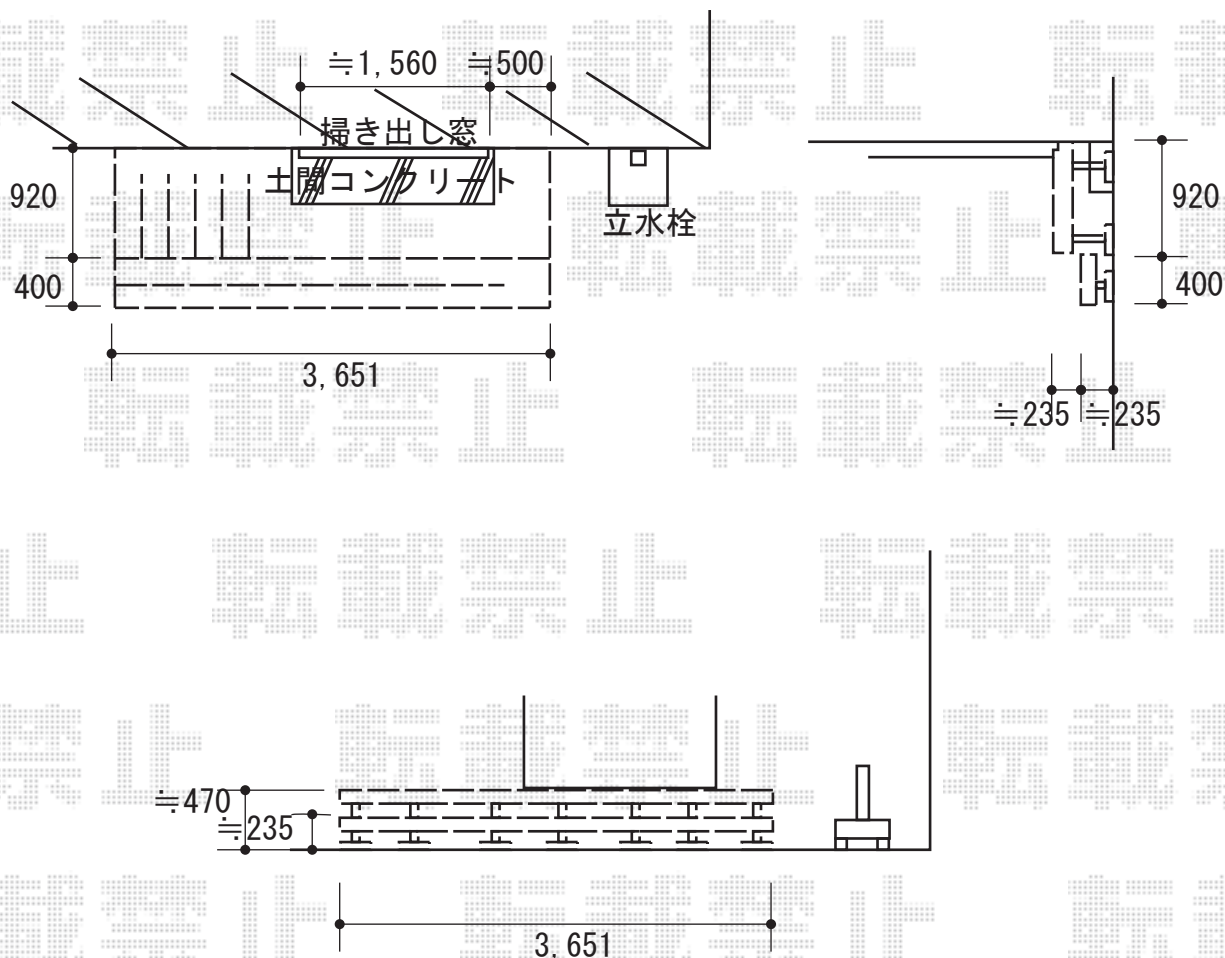

ウッドデッキ 施工概略図

YKK AP リウッドデッキ 200
 間口= 2.0間(3,651mm)
 出幅= 3尺(920mm)
 色： ホワイトブラウン
 床板： 縦貼り
 幕板： 標準幕板
 束柱： Sタイプ(550mm) (色： カームブラック)

YKK AP リウッドデッキ200 段床セット 正面タイプ 1段
 間口サイズ： 2.0間用
 色： ホワイトブラウン
 束柱色： カームブラック

2018-8-521429