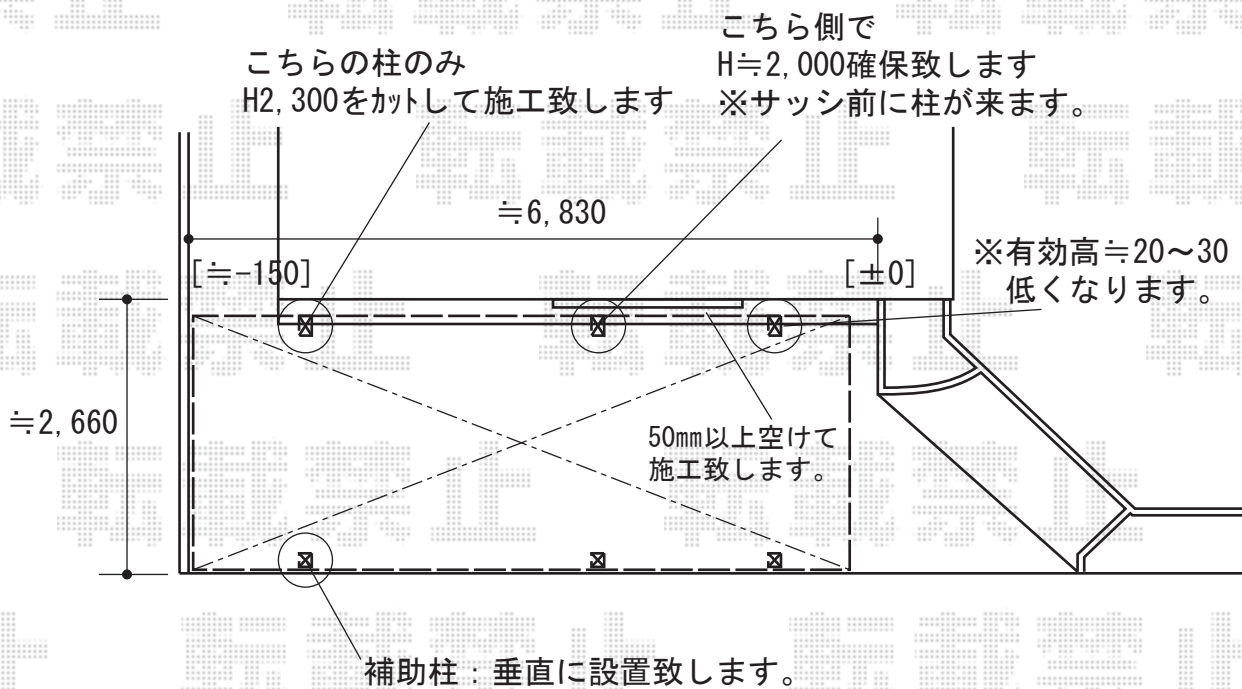

カーポート 施工概略図

YKK AP レイナポートグランZ 延長 積雪~20cm対応
 幅= 2,550mm 奥行= 6,484mm 色: カームブラック
 屋根材: 熱線遮断ポリカーボネート(クリアマット)
 柱仕様: 標準柱仕様(有効高 約2,000mm) × 2本
 ハイルフ柱仕様(有効高 約2,355mm) × 1本

YKK AP レイナポートグランZ 延長
 着脱式補助柱(標準・ハイルフ兼用) 2本入×1セット/1本×1セット
 色: カームブラック