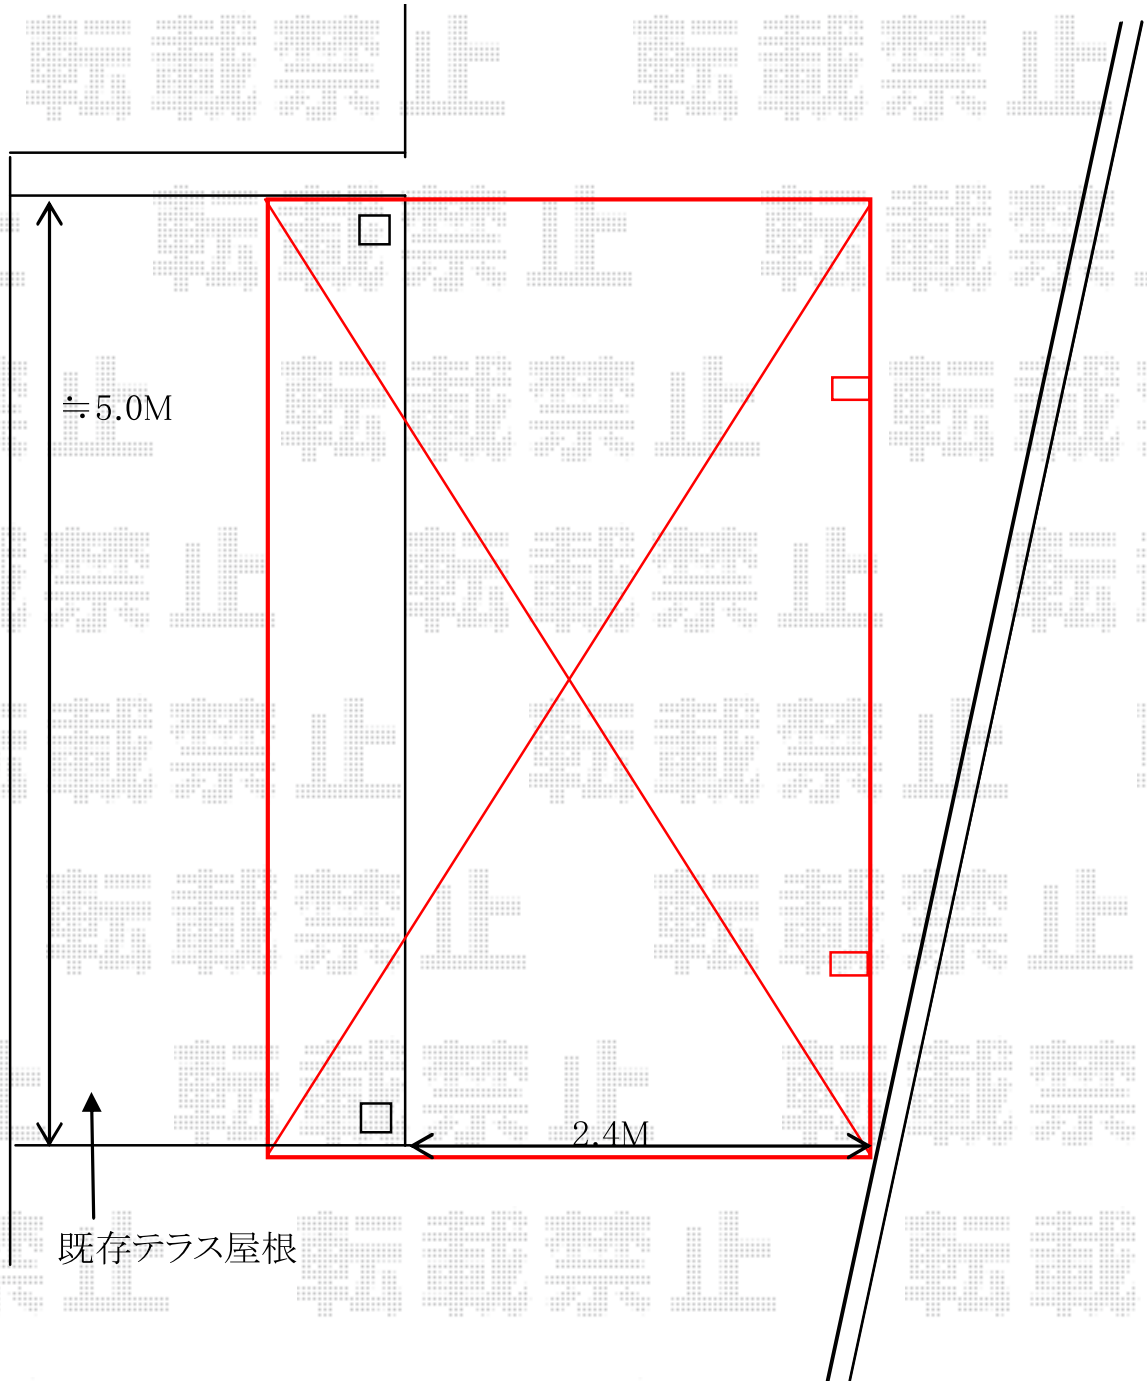

カーポート 施工概略図

LIXIL(トステム) テールポートシグマIII 積雪~20cm対応
幅= 3,000mm 奥行= 4,980mm
色: シャイングレー
屋根材: 熱線吸収ポリカーボネート (ライトブルーマット調)
柱仕様: ロング柱23仕様 (有効高 約2,300mm)

LIXIL(トステム) テールポートシグマIII
収納式物干し ロング 2本入×1セット
色: シャイングレー

2018-8-521472