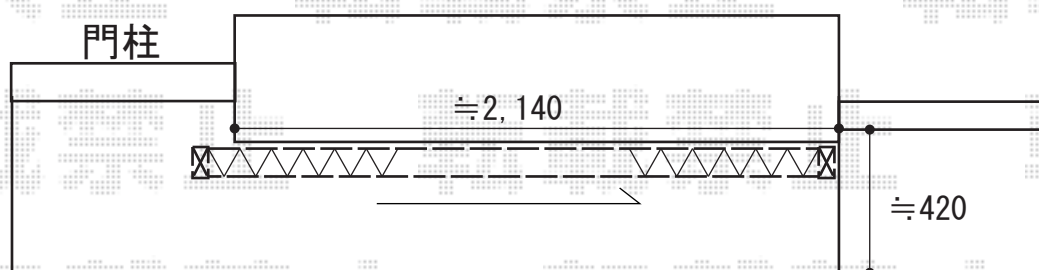

カーゲート 施工概略図

Value Select トリップゲート NC型 ノンキャスト 片開き 26S
開口幅（直線収納）= 1,865.5mm
全幅= 2,596mm
たたみ幅= 580.5mm
高さ= 1,231mm
色：ステンカラー
落棒数：1本

※納まりはイメージとなります

2018-8-521514

担当者

伊野