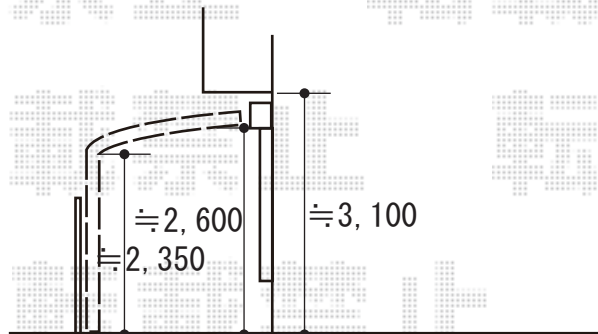

カーポート 施工概略図

YKK AP レイナポートグラン 積雪~20cm対応
幅= 2,400mm
奥行= 5,052mm
色： プラチナステン
屋根材： 熱線遮断ポリカーボネート(クリアマット)
柱仕様： ハイルフ柱仕様 (有効高 約2,350mm)

2018-8-521567

担当者

細川