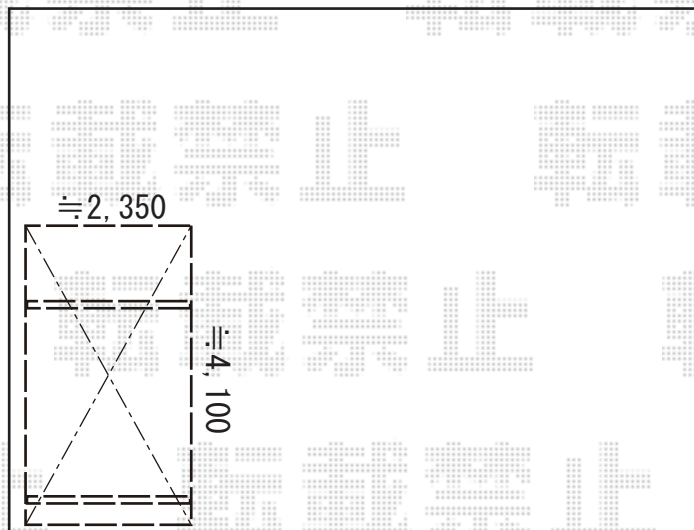

カーポート 施工概略図

YKK AP レイナポートグラン 積雪~20cm対応
幅= 2,400mm
奥行= 5,052mm
色： プラチナステン
屋根材： 熱線遮断ポリカーボネート(クリアマット)
柱仕様： ハイルフ柱仕様 (有効高 約2,350mm)

2018-8-521567

担当者

細川