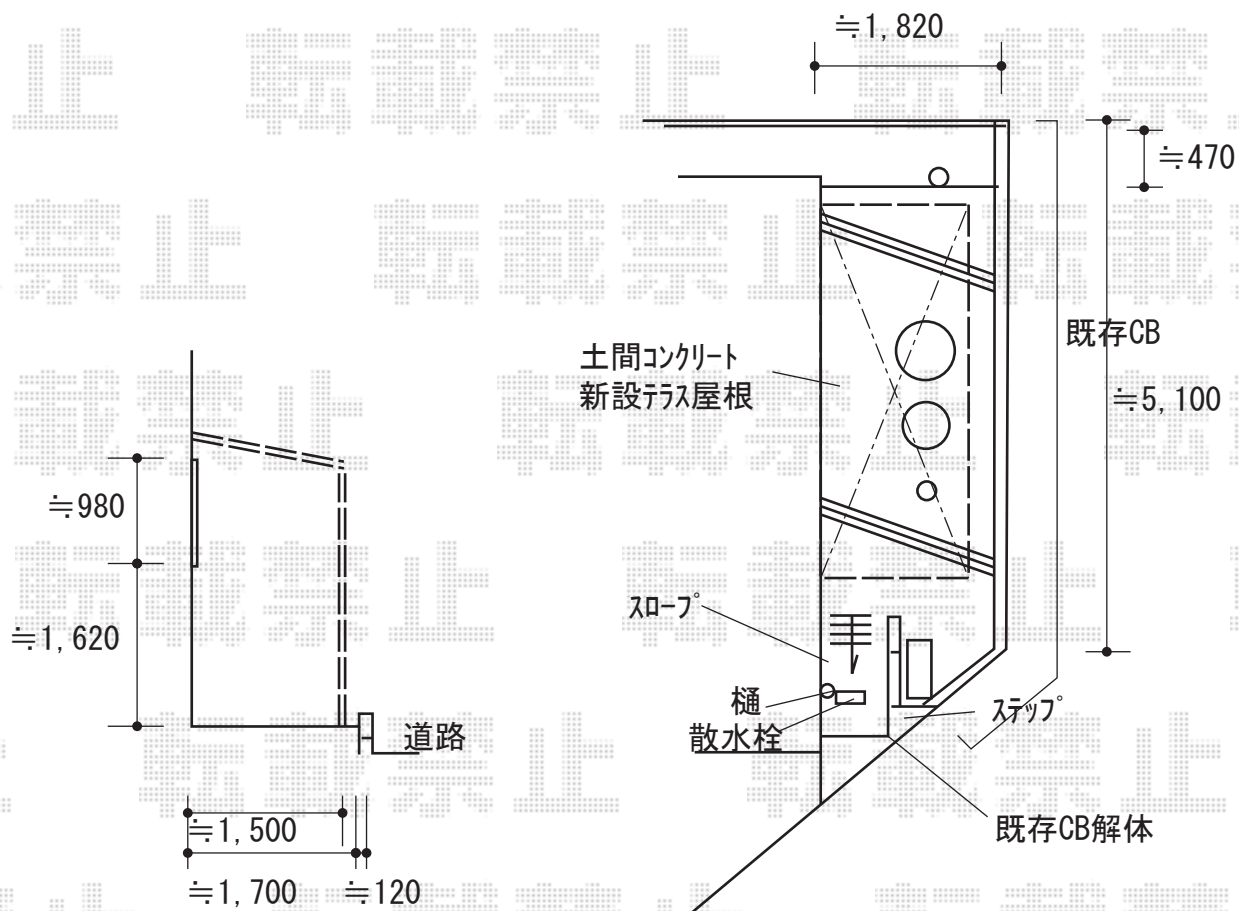

エクステリア商品 施工概略図

YKK AP ストックヤードII オープンタイプ 積雪~20cm対応  
 間口= 関東間2.0間 (3,660mm)  
 出幅= 5尺 (1,445mm)  
 高さ= 2,785mm  
 色: 【未定】  
 屋根材: ポリカーボネート波板 (【色: 未定】) ※価格別途  
 囲い材: ポリカーボネート波板 (【色: 未定】) ※価格別途  
 側面ユニット: なし