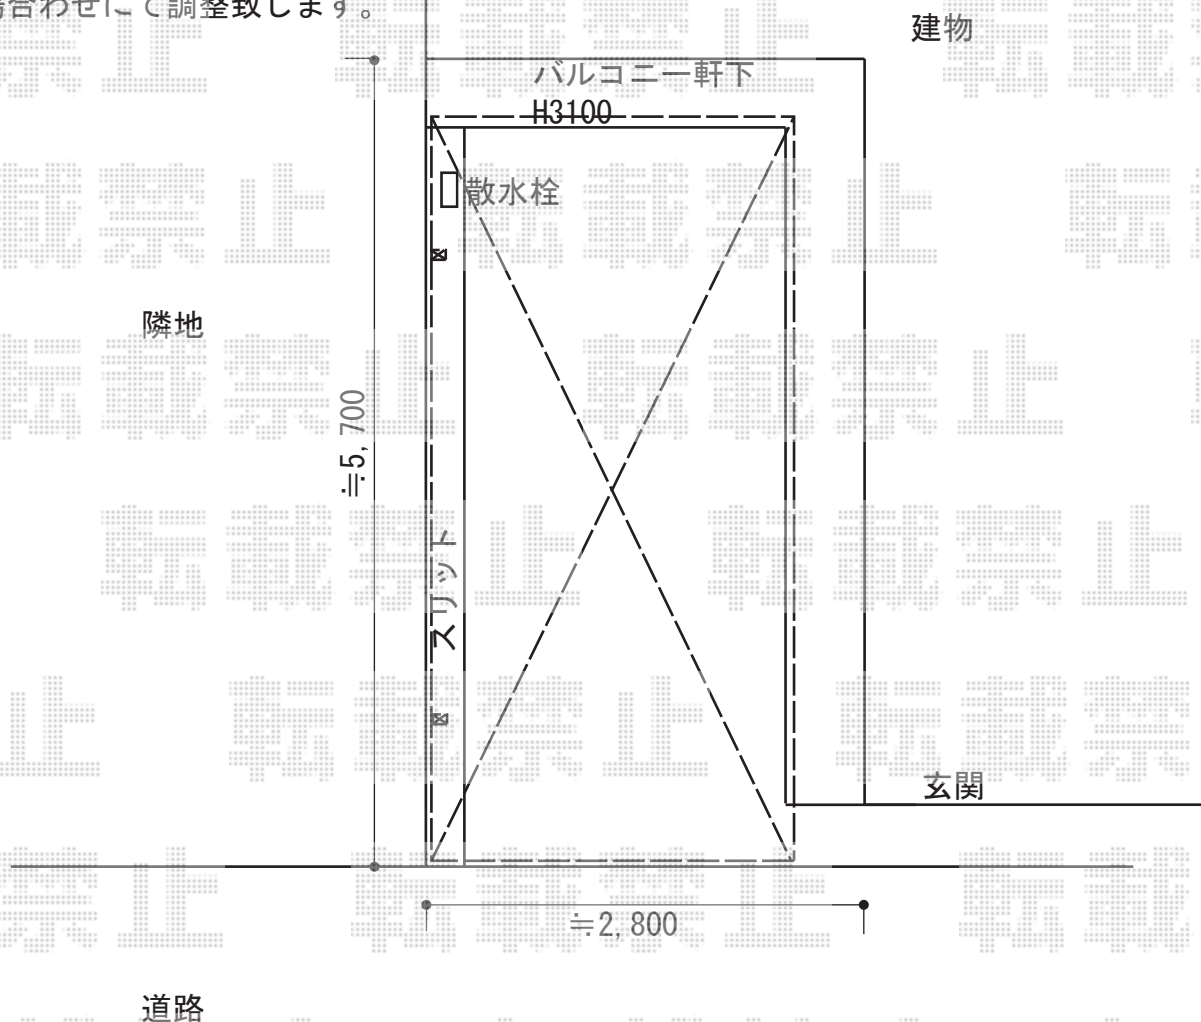

カーポート 施工概略図

YKK AP エフルージュグラン 積雪～20cm対応
幅= 2,423mm
奥行= 5,052mm
色： ブラウン
屋根材： 熱線遮断ポリカーボネート（アースブルーマット調）
柱仕様： ハイルフ柱仕様（有効高 約2,350mm）

※納まりはイメージです。
※道路側より追い出し
※幅切り詰めにつきましては、
軒下へ少し被らせて、
現場合わせにて調整致します。

2018-8-521609