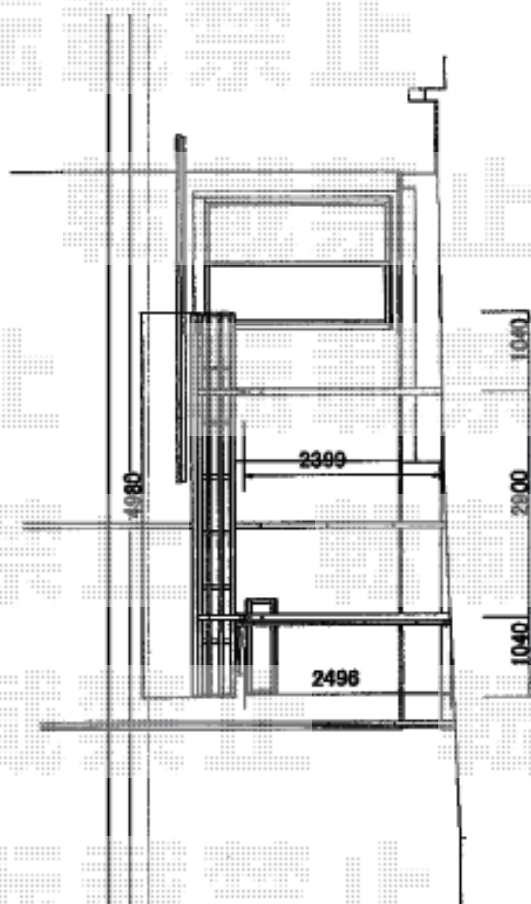

カーポート 施工概略図

LIXIL 【A】 ネスカR (ラウンドスタイル) 積雪~20cm対応  
幅= 2,701mm 奥行= 4,980mm 色: ナチュラルシルバー  
屋根材: ポリカーボネート (クリアマット・すりガラス調)  
柱仕様: 標準柱仕様 (有効高 約2,200mm)

LIXIL 【B】 ネスカR (ラウンドスタイル) 積雪~20cm対応  
幅= 2,701mm 奥行= 4,980mm 色: ナチュラルシルバー  
屋根材: ポリカーボネート (クリアマット・すりガラス調)  
柱仕様: ロング柱25仕様 (有効高 約2,500mm)