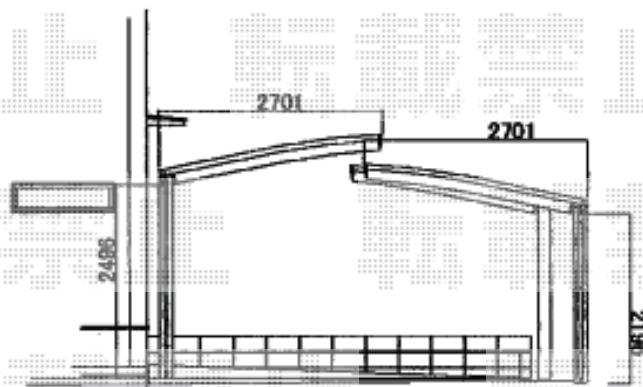

カーポート 施工概略図

LIXIL 【A】 ネスカR (ラウンドスタイル) 積雪~20cm対応  
幅= 2,701mm 奥行= 4,980mm 色: ナチュラルシルバー  
屋根材: ポリカーボネート (クリアマット・すりガラス調)  
柱仕様: 標準柱仕様 (有効高 約2,200mm)

LIXIL 【B】 ネスカR (ラウンドスタイル) 積雪~20cm対応  
幅= 2,701mm 奥行= 4,980mm 色: ナチュラルシルバー  
屋根材: ポリカーボネート (クリアマット・すりガラス調)  
柱仕様: ロング柱25仕様 (有効高 約2,500mm)