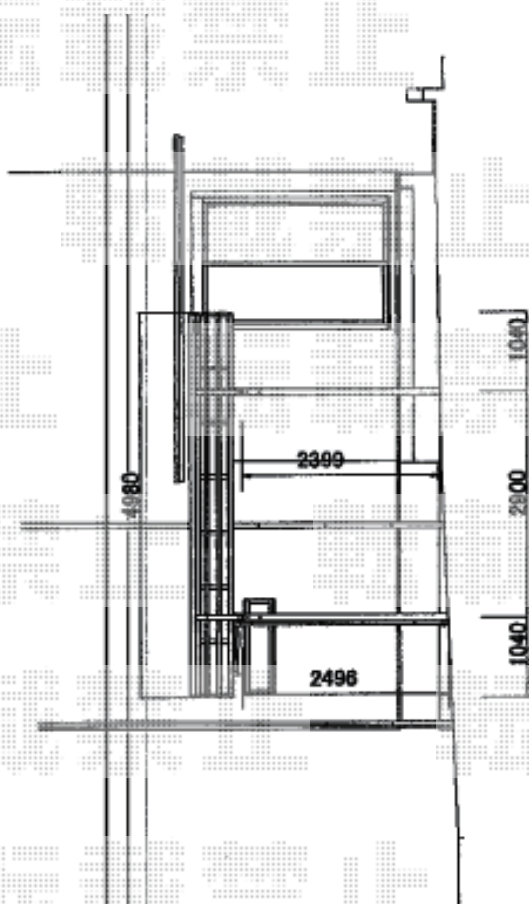

カーポート 施工概略図

LIXIL 【A】 ネスカR (ラウンドスタイル) 積雪~20cm対応  
幅= 2,701mm 奥行= 4,980mm 色: ナチュラルシルバー  
屋根材: ポリカーボネート (クリアマット・すりガラス調)  
柱仕様: 標準柱仕様 (有効高 約2,200mm)

LIXIL 【B】 ネスカR (ラウンドスタイル) 積雪~20cm対応  
幅= 2,701mm 奥行= 4,980mm 色: ナチュラルシルバー  
屋根材: ポリカーボネート (クリアマット・すりガラス調)  
柱仕様: ロング柱25仕様 (有効高 約2,500mm)

2018-8-521640

担当者

伊野

エクスショップ

現場状況や作図制限により概略図の内容と多少の違いが生じることがございます。  
施工時は、現場優先とさせて頂きたく思いますので、お立会い頂き、最終のご指示のほど、何卒、宜しくお願い致します。  
全ての著作権はエクスショップに帰属します。当社とのお取引目的以外の使用・複製・転載は如何なる場合も禁止しております。