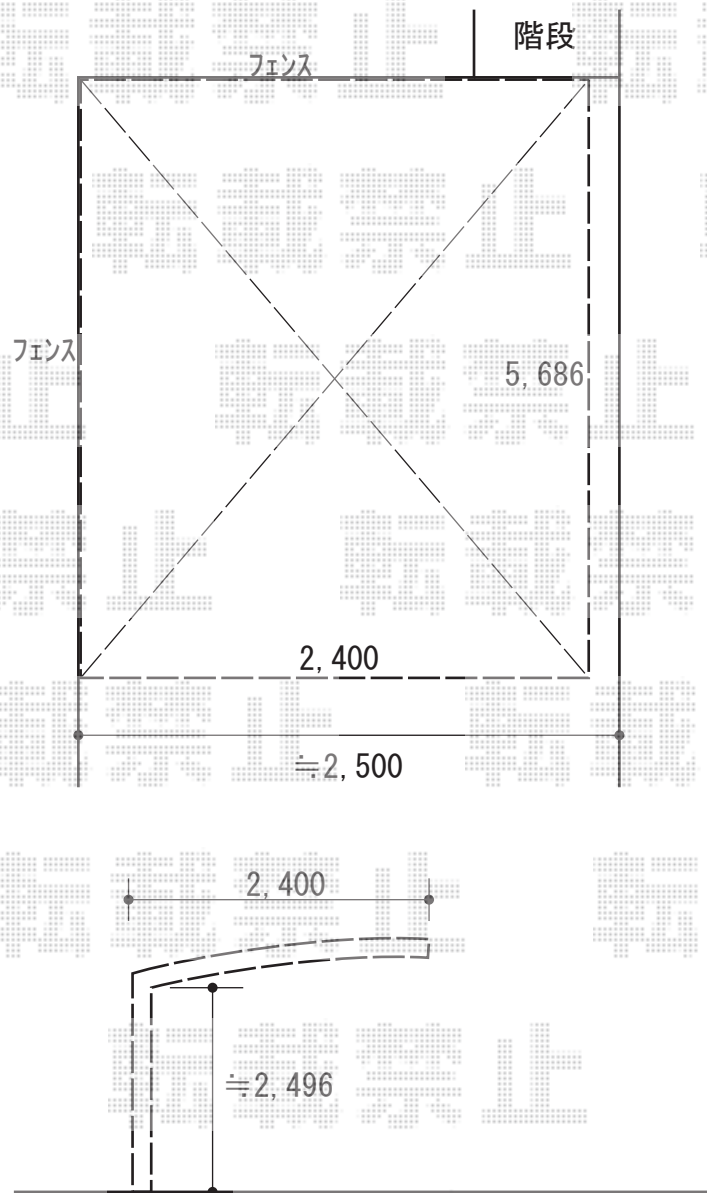

# カーポート 施工概略図

LIXIL ネスカR (ラウンドスタイル) 積雪~20cm対応  
幅= 2,400mm  
奥行= 5,686mm  
色 : シャイングレー  
屋根材 : 熱線吸収ポリカーボネート (クリアマットS・すりガラス調)  
柱仕様 : ロング柱25仕様 (有効高 約2,500mm)

2018-8-521648

担当者

小林