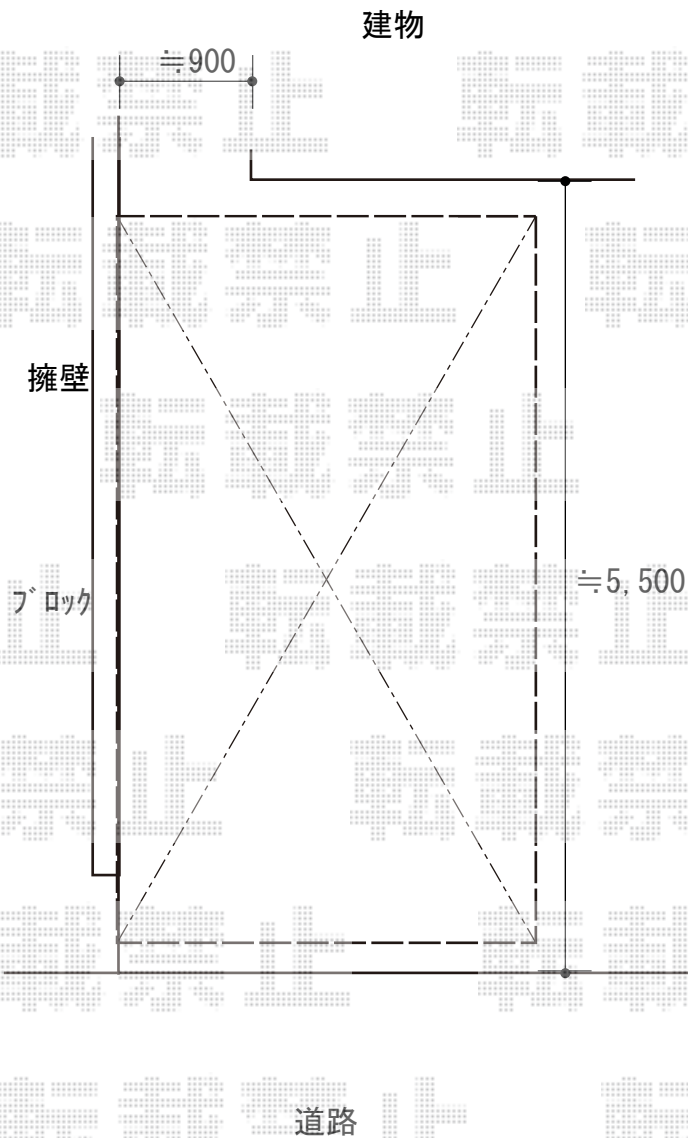

カーポート 施工概略図

YKK AP レイナポートグラン 積雪~20cm対応
幅= 3,000mm
奥行= 5,052mm
色: ホワイト
屋根材: 熱線遮断ポリカーボネート(クリアマット)
柱仕様: ハイルフ柱仕様 (有効高 約2,350mm)

2018-8-521653

担当者

木挽