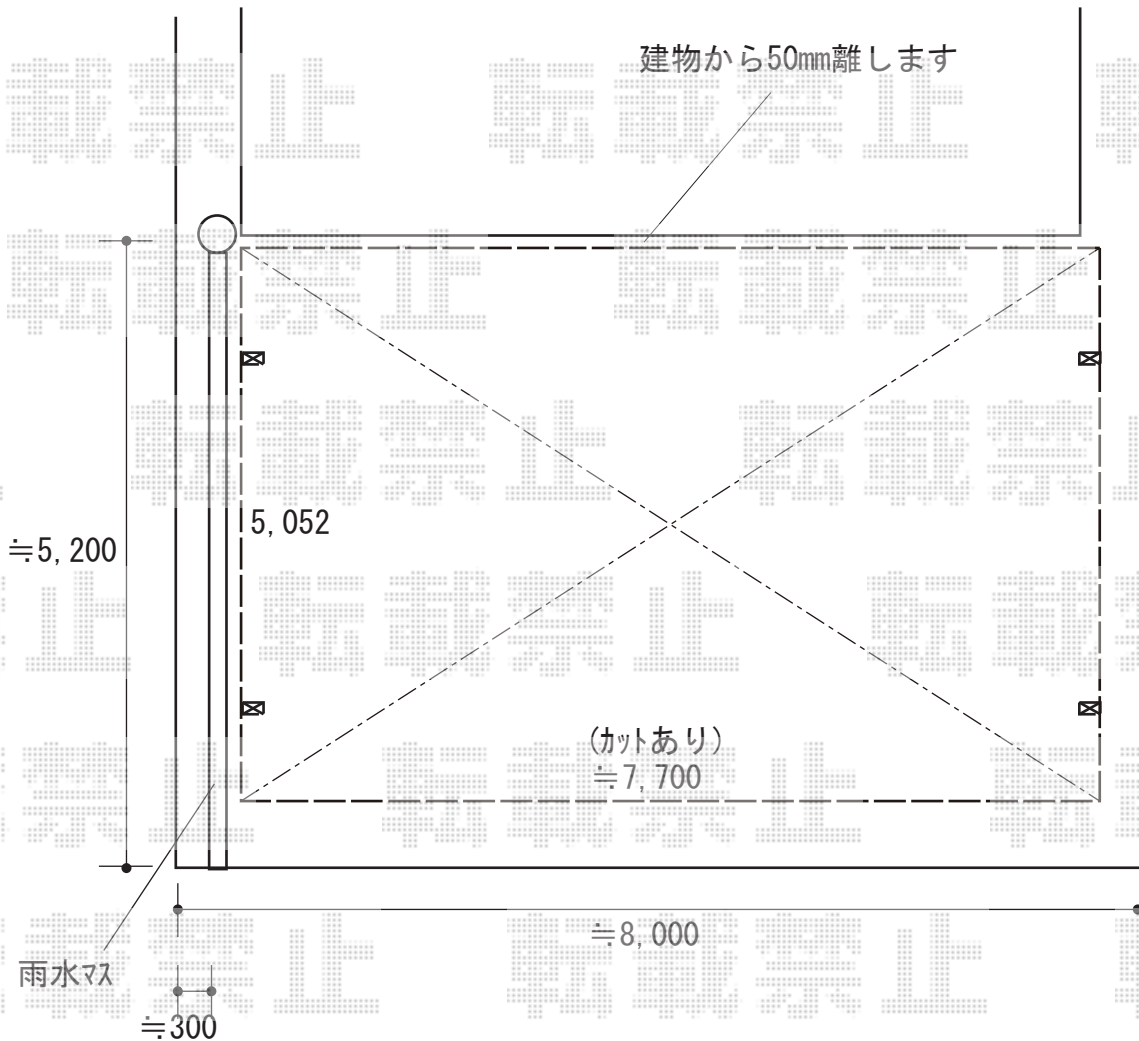

カーポート 施工概略図

YKK AP エフルージュ トリプル マテリアルカラー 積雪~20cm対応

幅= 7,928mm 奥行= 5,052mm

色： 中帯色/ショコラウォールナット その他/プラチナステン

屋根材： 熱線遮断ポリカーボネート(クリアマット)

柱仕様： ハイルフ柱仕様 (有効高 約2,350mm)

YKK AP 【両側設置】エフルージュ トリプル サイドパネル\*台形枠なし

奥行サイズ： 長さ51用 高さ= 2段\*H=1,873mm

色： プラチナステン パネル材： 熱線遮断ポリカーボネート(クリアマット)

柱仕様： ハイルフ柱仕様/間柱1+1本

YKK AP エフルージュ トリプル 水平式物干し(カーポート柱用) 2本入り 標準×1セット

色： プラチナステン

YKK AP エフルージュ トリプル 枯葉よけネット

ハーフ用： L1350 × 1 57用： L6750 × 1

色： カームブラック\*1色のみ

2018-8-521678