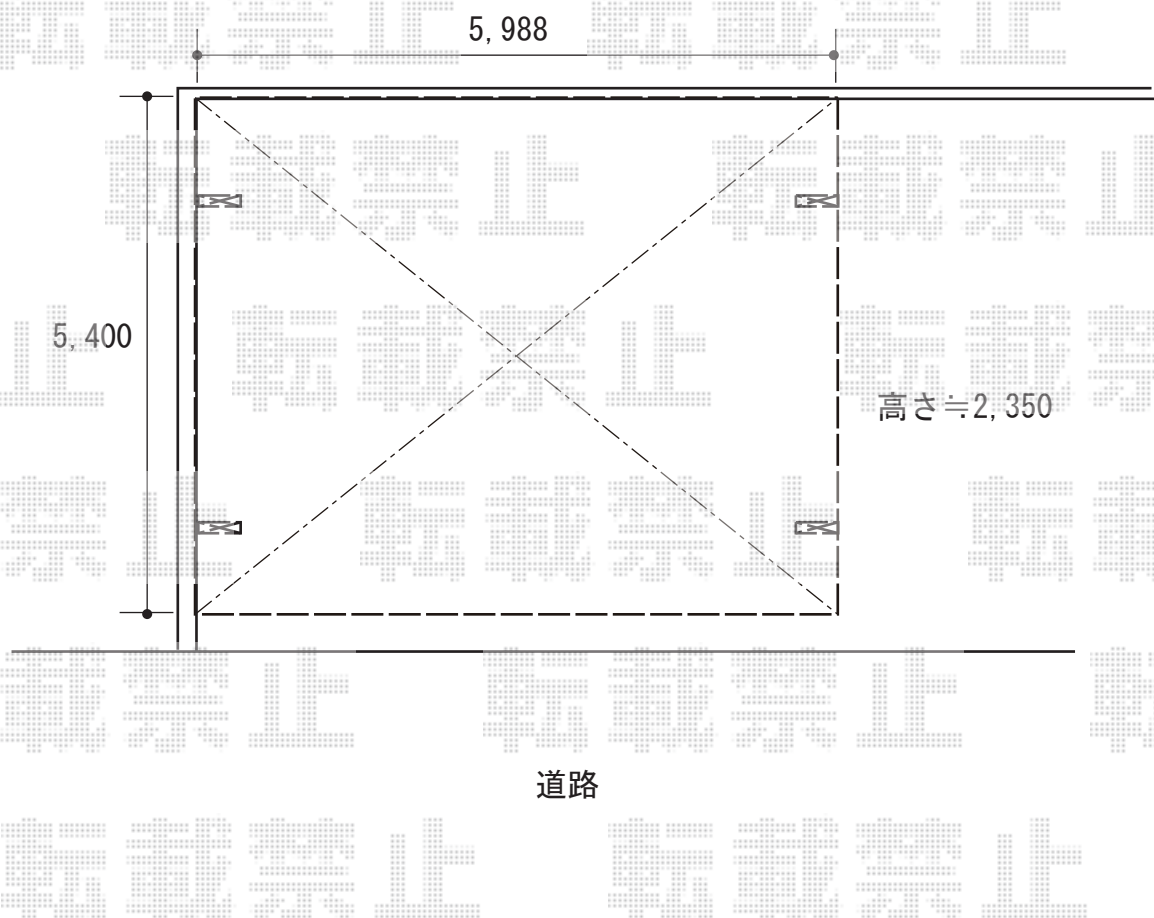

カーポート 施工概略図

YKK AP エフルージュ ツイン 積雪~20cm対応  
幅= 5,988mm  
奥行= 5,400mm  
色： プラチナステン  
屋根材： 熱線遮断ポリカーボネート(クリアマット)  
柱仕様： ハイルフ柱仕様 (有効高 約2,350mm)

2018-8-521683

担当者 村上(公)