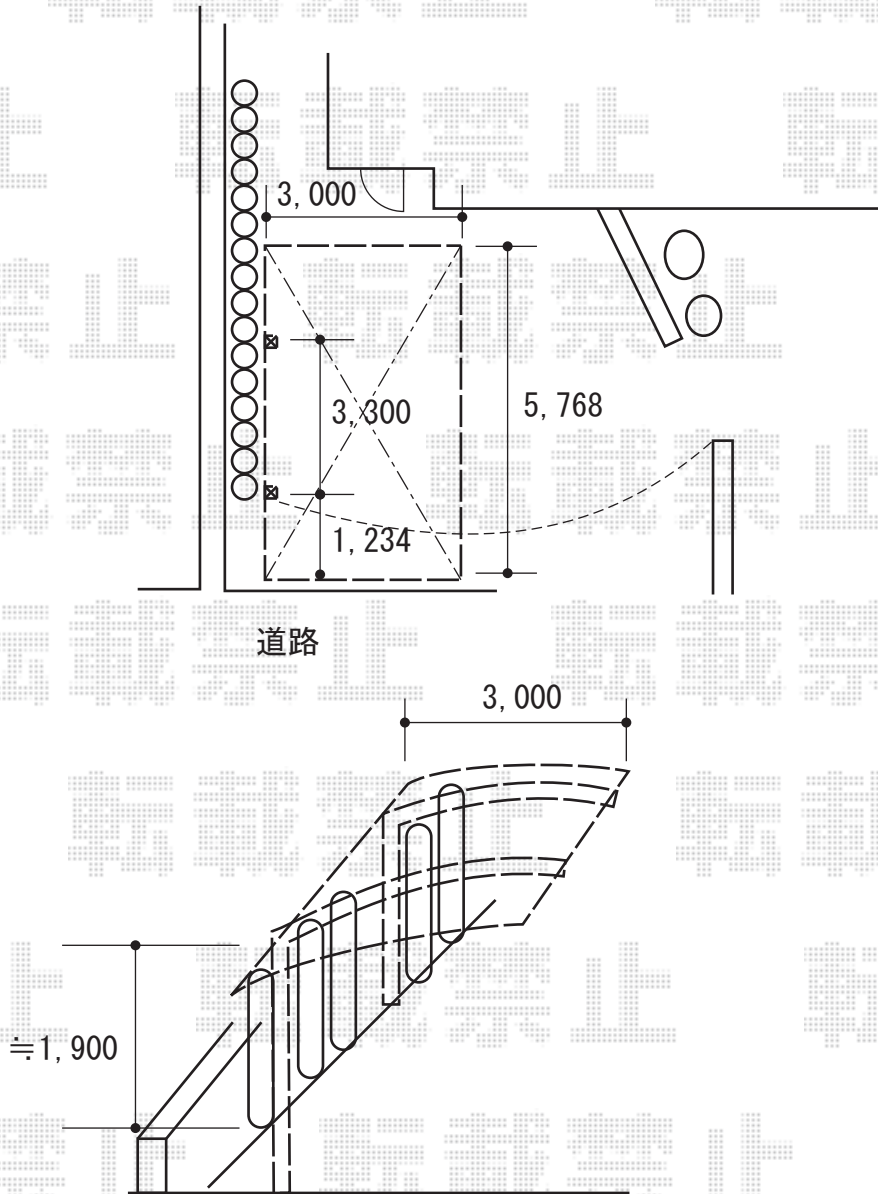

# フェンス 施工概略図

YKK AP レイナポートグラン 積雪~20cm対応  
幅= 3,000mm  
奥行= 5,768mm  
色： プラチナステン  
屋根材： 熱線遮断ポリカーボネート（アースブルーマット調）  
柱仕様： 標準柱仕様（有効高 約2,000mm）

2018-8-521707

担当者

山中