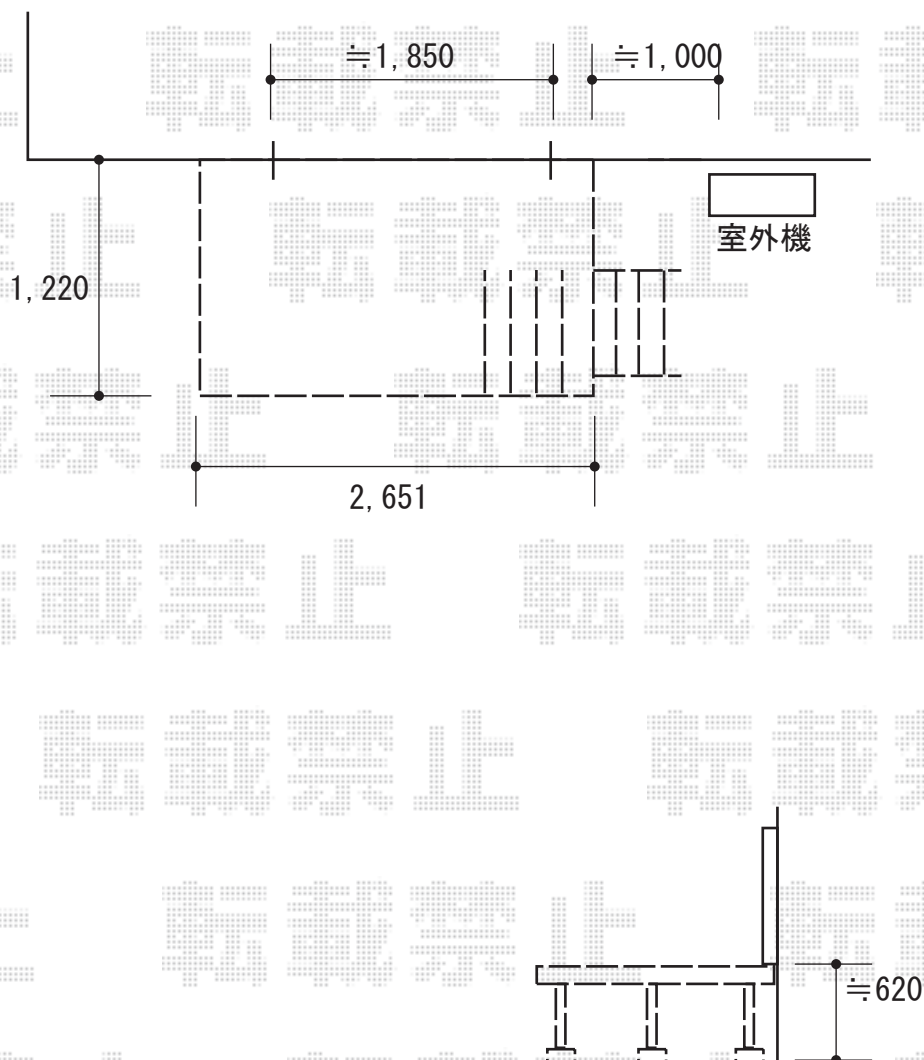

ウッドデッキ 施工概略図

YKK AP リウッドデッキ 200

間口= 1.5間 (2,651mm)

出幅= 4尺 (1,220mm)

色： レッドブラウン

床板： 縦貼り

幕板： 標準幕板

束柱： Hタイプ (550~700mm) (色： カームブラック)

YKK AP リウッド ステップ5型 ステップHタイプ (3段) ×1セット

色： レッドブラウン

2018-8-521732

担当者

関