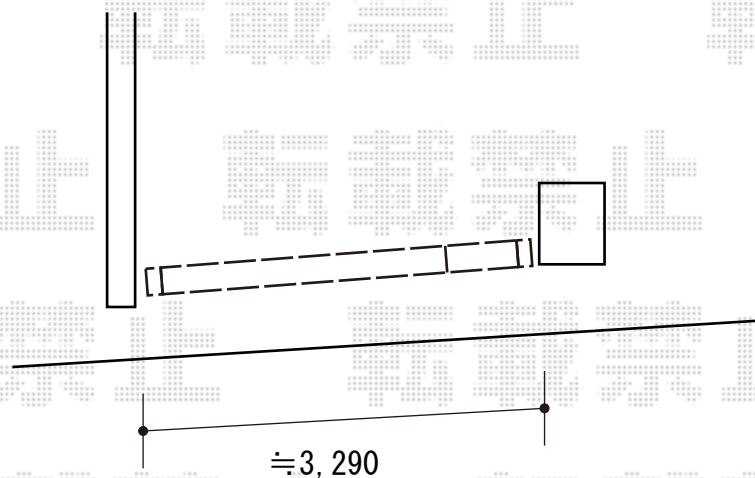

カーゲート 施工概略図

Value Select トリップゲート SC型 先頭キャスター 片開き 34S
開口幅= 3,294mm
全幅= 3,444mm
たたみ幅= 727.4mm
高さ= 1,200mm
色：ブラック
キャスター数：1箇所
落棒数：2本

2018-8-521760

担当者

犬伏

エクスショップ

現場状況や作図制限により概略図の内容と多少の違いが生じることがございます。
施工時は、現場優先とさせていただきますので、お立会い頂き、最終のご指示のほど、何卒、宜しくお願い致します。
全ての著作権はエクスショップに帰属します。当社とのお取引目的以外の使用・複製・転載は如何なる場合も禁止しております。