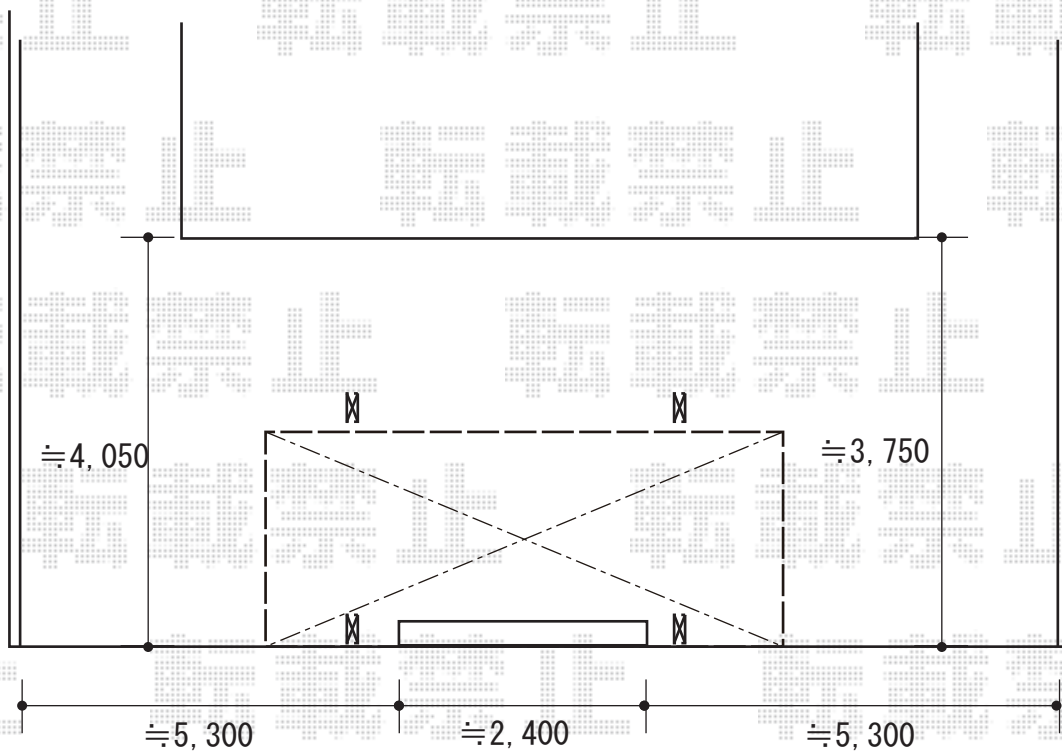

カーポート 施工概略図

YKK AP レイナポートグラン 積雪～20cm対応

幅= 2,700mm

奥行= 5,052mm

色： プラチナステン

屋根材： 熱線遮断ポリカーボネート(クリアマット)

柱仕様： 標準柱仕様 (有効高 約2,000mm)

=====  
YKK AP レイナポートグラン

着脱式サポート柱 標準・ハイルーフ兼用2本入り×1セット

色： プラチナステン

道路

2018-8-521794

担当者

小林