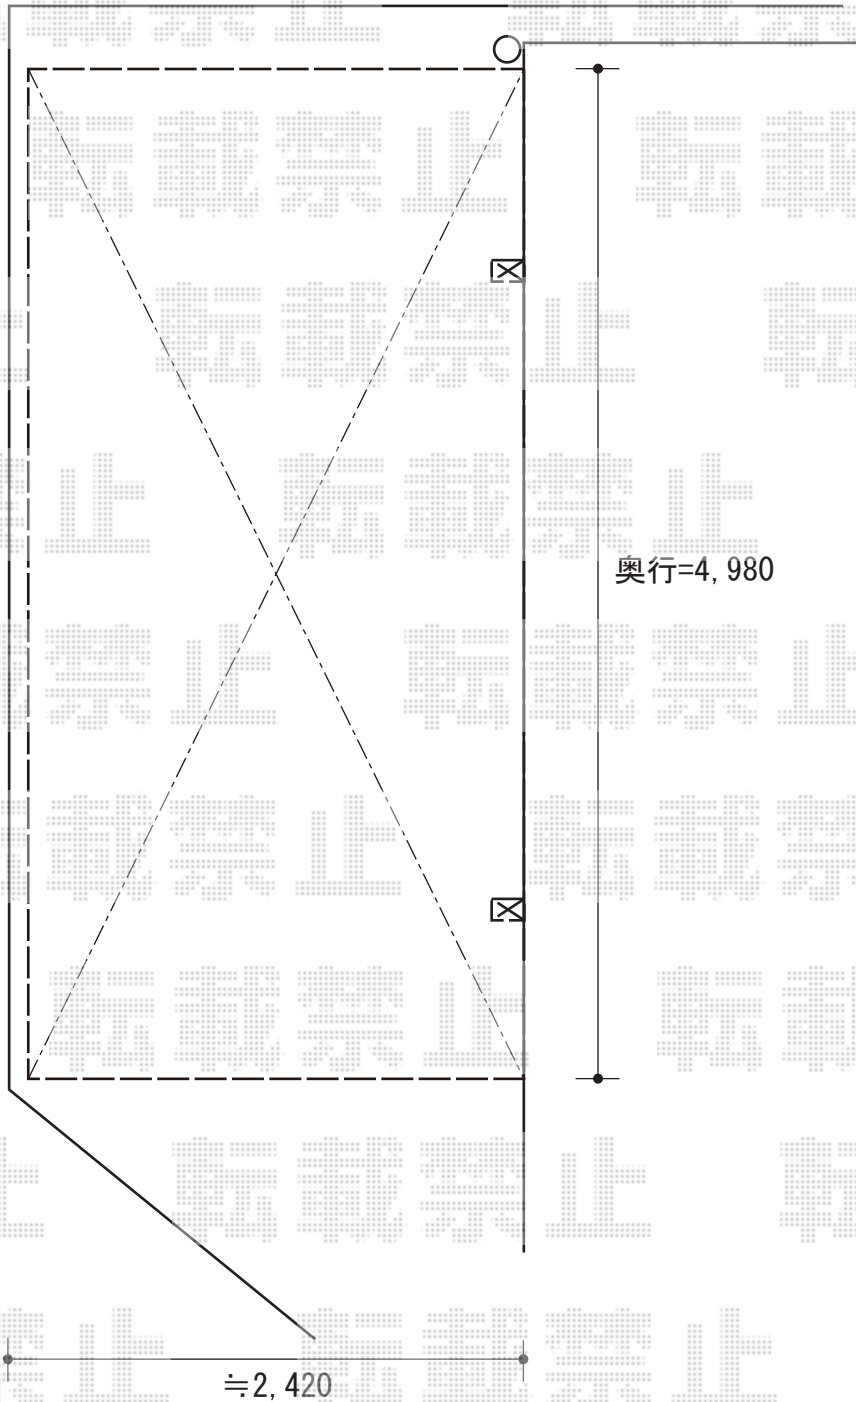

カーポート 施工概略図

LIXIL ネスカR (ラウンドスタイル) 積雪~20cm対応
幅= 2,400mm
奥行= 4,980mm
色: シャイングレー
屋根材: ポリカーボネート (クリアブルー)
柱仕様: ロング柱25仕様 (有効高 約2,500mm)

2018-8-521913

担当者

村上 (公)