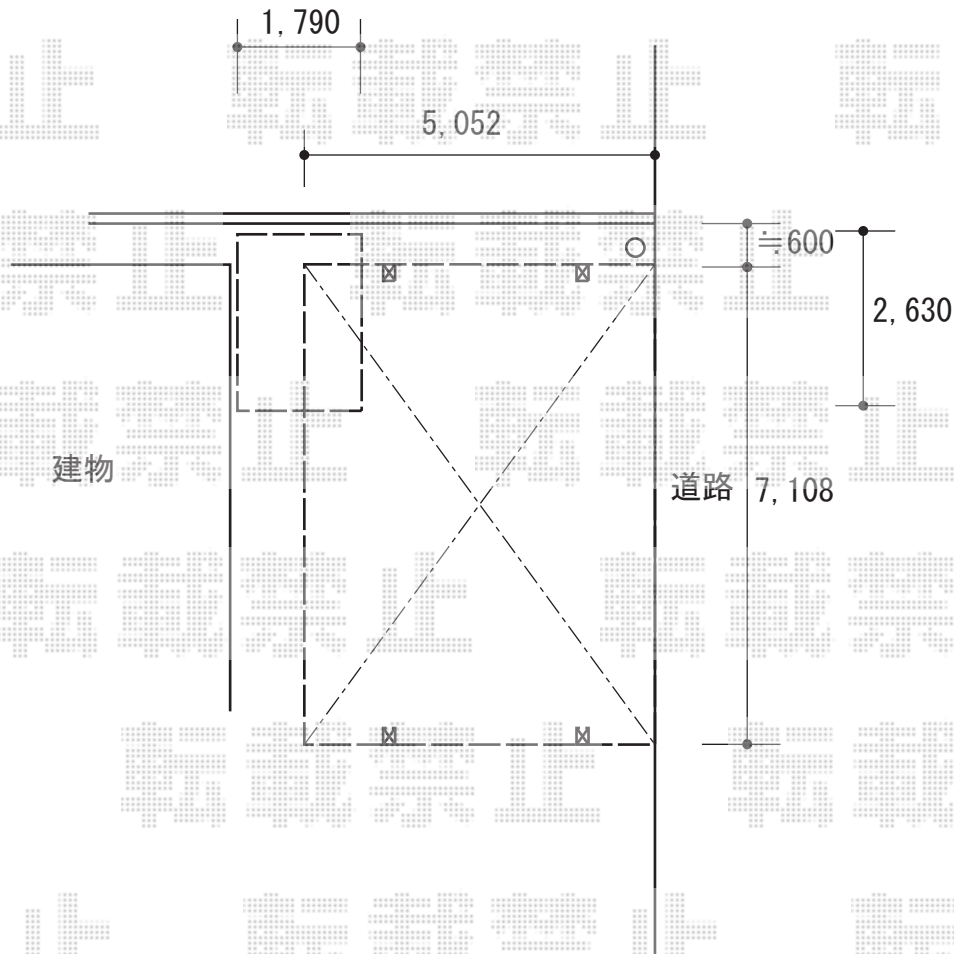

カーポート 施工概略図

YKK AP エフルージュ トリプル 積雪～20cm対応
幅= 7,108mm
奥行= 5,052mm
色： カームブラック
屋根材： 熱線遮断ポリカーボネート（アースブルーマット調）
柱仕様： ハイルフ柱仕様（有効高 約2,350mm）

イナバ物置 バイク保管庫 土間タイプ 一般型（FXN-1726H）
間口= 1,790mm 奥行= 2,630mm
高さ= 2,375mm 色： アーバン（UG）
屋根タイプ： 標準型 耐荷重タイプ： 一般型 数量： 1台