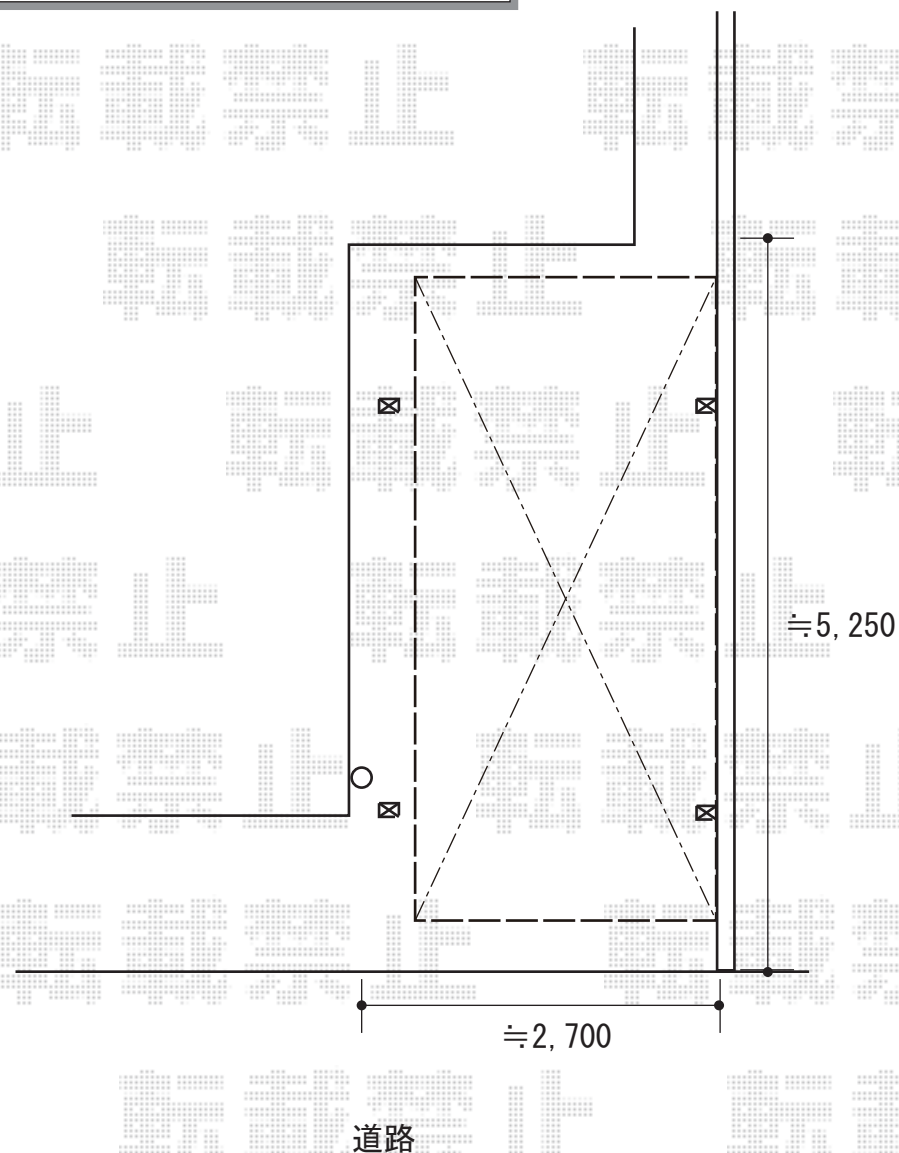

カーポート 施工概略図

YKK AP レイナポートグラン 積雪～20cm対応

幅= 2,400mm

奥行= 5,052mm

色： ホワイト

屋根材： 熱線遮断ポリカーボネート(クリアマット)

柱仕様： 標準柱仕様 (有効高 約2,000mm)

=====

YKK AP レイナポートグラン

着脱式サポート柱 標準・ハイルーフ兼用 2本入り×1

色： ホワイト

2018-8-522098

担当者

小林