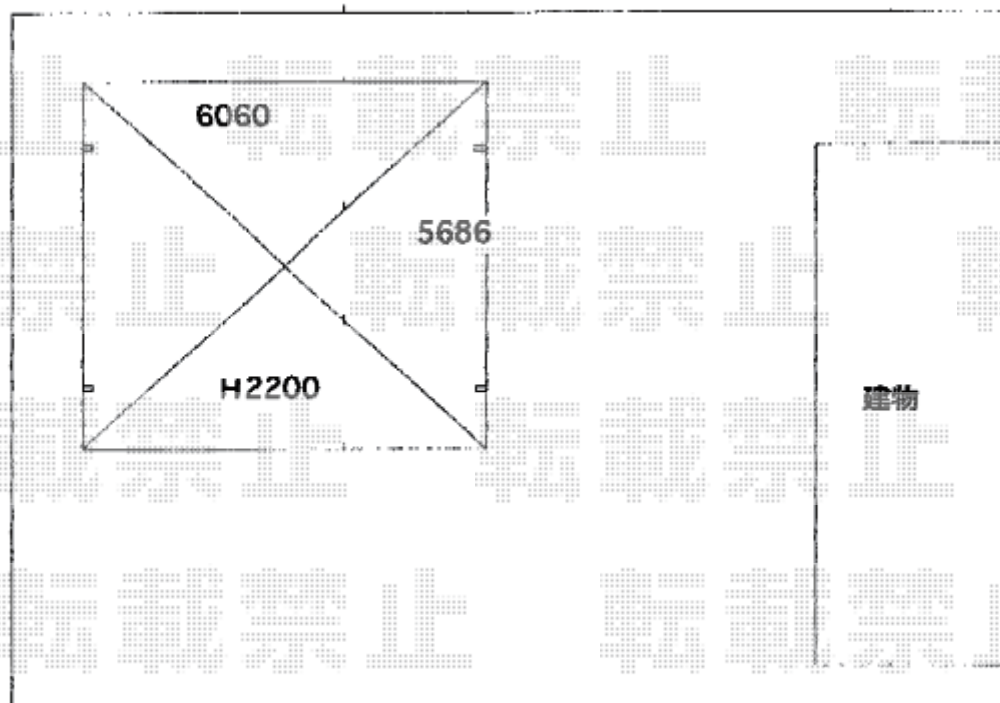

# カーポート 施工概略図

LIXIL ネスカR (ラウンドスタイル) ワイド 積雪~20cm対応  
幅= 6,060mm  
奥行= 5,686mm  
色: オータムブラウン  
屋根材: 熱線吸収ポリカーボネート (ブルーマットS・すりガラス調)  
柱仕様: ロング柱25仕様 (有効高 約2,500mm)

2018-8-522102

担当者

伊野