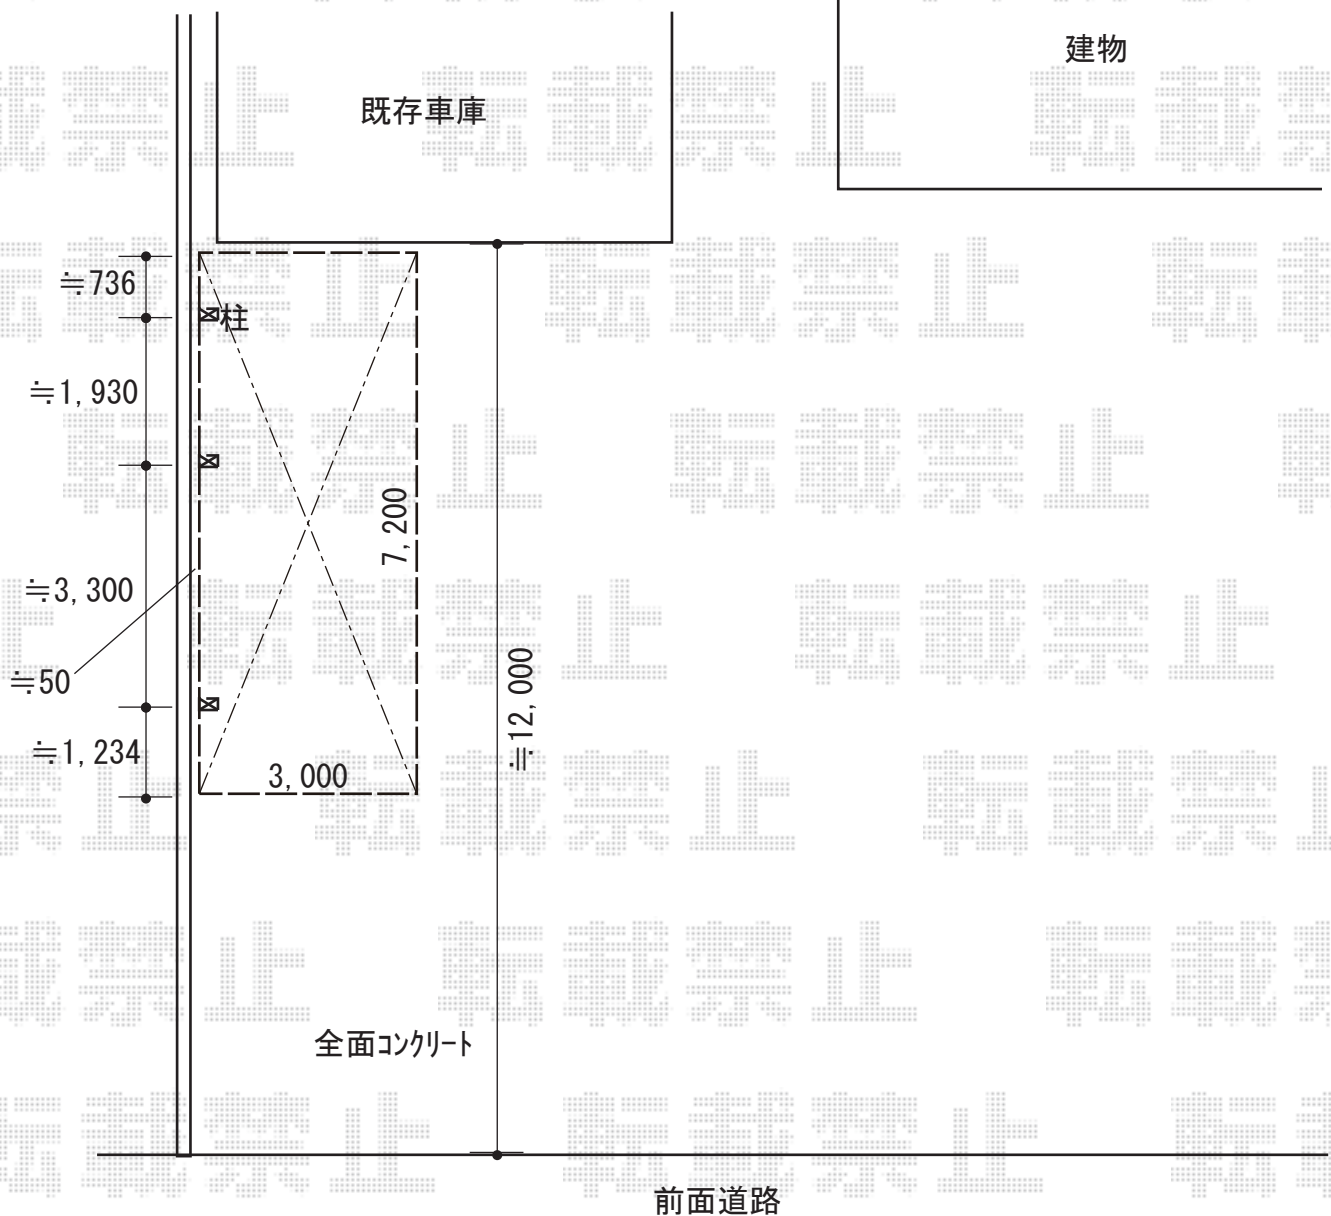

カーポート 施工概略図

YKK AP レイナポートグラン 延長 積雪～20cm対応
幅= 3,000mm
奥行= 7,200mm
色： ピュアシルバー
屋根材： ポリカーボネート（アースブルー）
柱仕様： ハイロング柱仕様（有効高 約2,800mm）

YKK AP レイナポートグラン 屋根ふき材補強部品（2セット）
色： カームブラック*1色のみ

2018-8-522156

担当者

小林