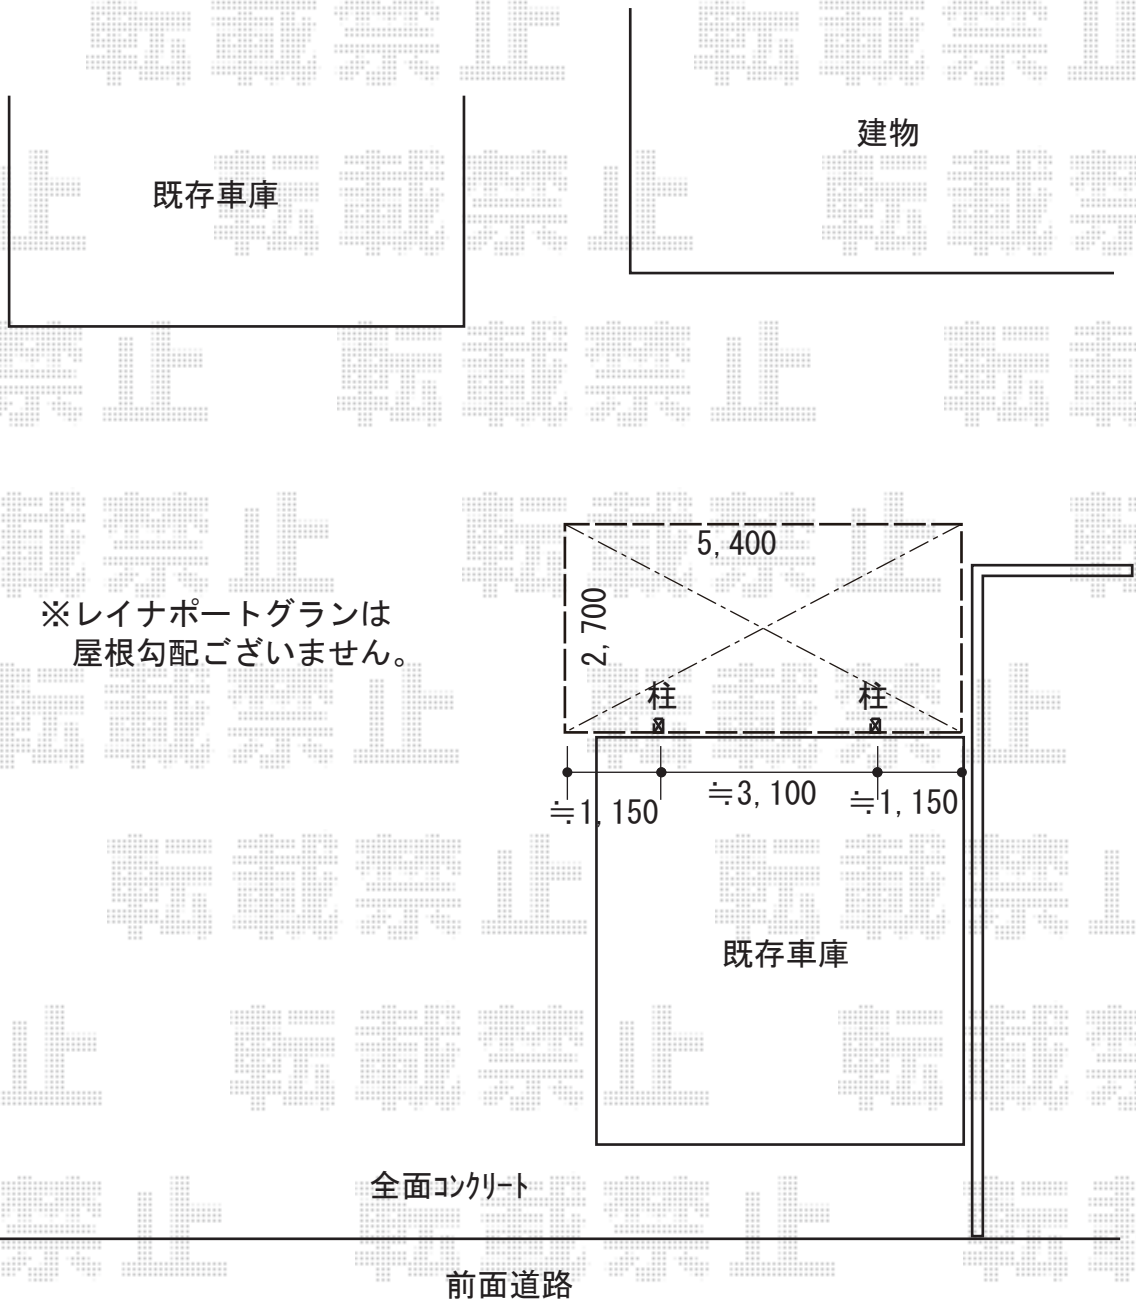

カーポート 施工概略図

YKK AP レイナポートグラン 積雪～20cm対応
幅= 2,700mm
奥行= 5,400mm
色： ピュアシルバー
屋根材： ポリカーボネート（アースブルー）
柱仕様： 標準柱仕様（有効高 約2,000mm）

YKK AP レイナポートグラン 屋根ふき材補強部品 ×1セット
色： カームブラック*1色設定

2018-8-522156

担当者

小林