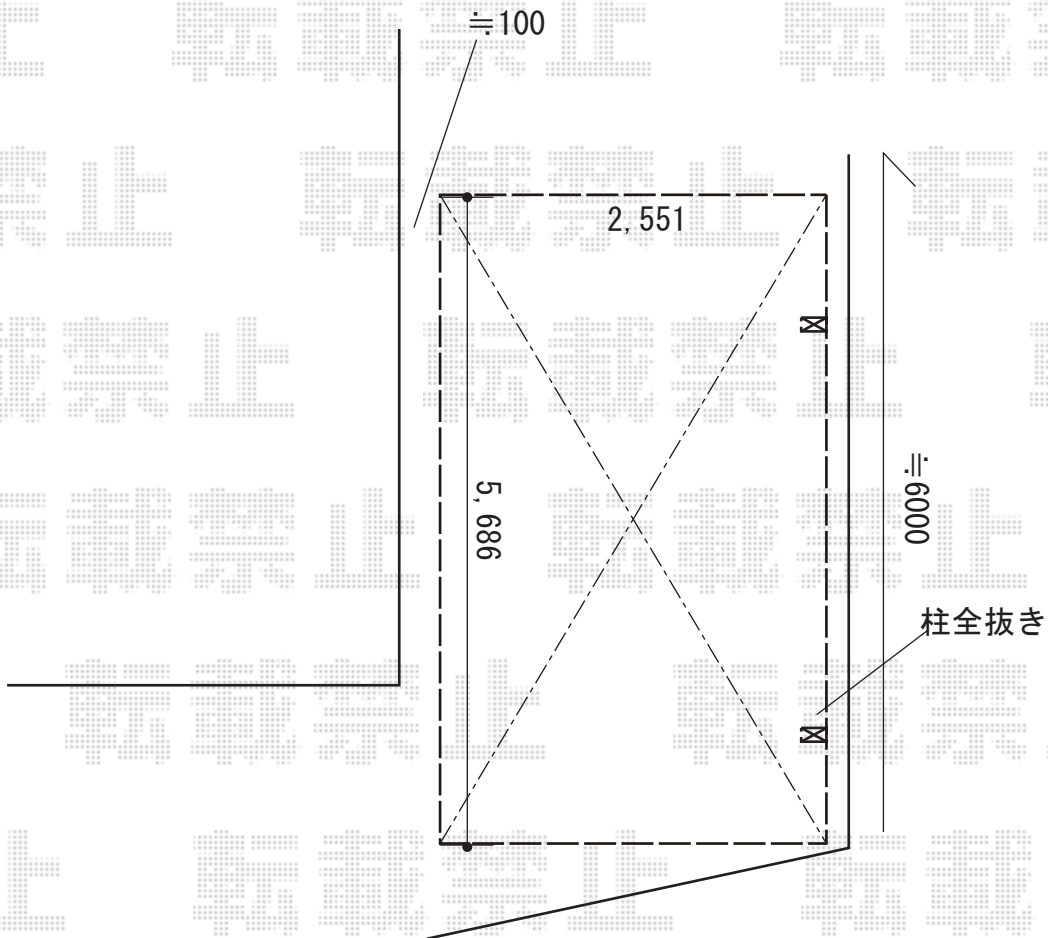

カーポート 施工概略図

LIXIL ネスカR (ラウンドスタイル) 積雪~20cm対応

幅= 2,551mm

奥行= 5,686mm

色: シャイングレー

屋根材: 熱線吸収ポリカーボネート (クリアマットS・すりガラス調)

柱仕様: ロング柱25仕様 (有効高 約2,500mm)

LIXIL ネスカ 着脱式サポート ロング柱用 (H25)

色: シャイングレー

数量: 2本入り×1セット

2018-8-522216

担当者

小林