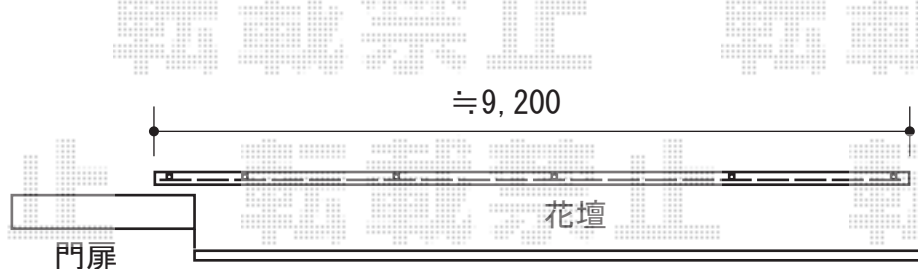

## フェンス 施工概略図

YKK AP ルシアスフェンスF01型 たて目隠し 複合カラー 自由柱施工  
本体 (W×H) = T100 (1,975×920mm) × 5枚  
自由柱 : T100 × 6本  
端部カバー : T100 × 1セット  
エンドキャップ : 1セット  
色 : パネル : ハニーチェリー/柱・枠 : プラチナステン(1色のみ)

2018-8-522218

担当者