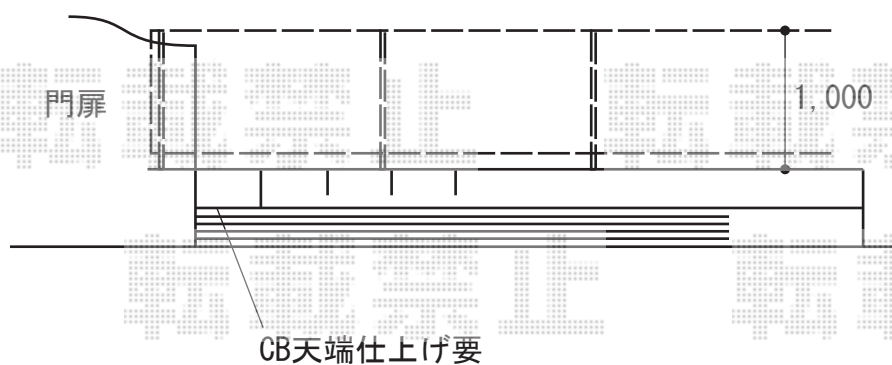

## フェンス 施工概略図

YKK AP ルシアスフェンスF01型 たて目隠し 複合カラー 自由柱施工  
本体 (W×H) = T100 (1,975×920mm) × 5枚  
自由柱 : T100 × 6本  
端部カバー : T100 × 1セット  
エンドキャップ : 1セット  
色 : パネル : ハニーチェリー/柱・枠 : プラチナステン(1色のみ)

2018-8-522218

担当者