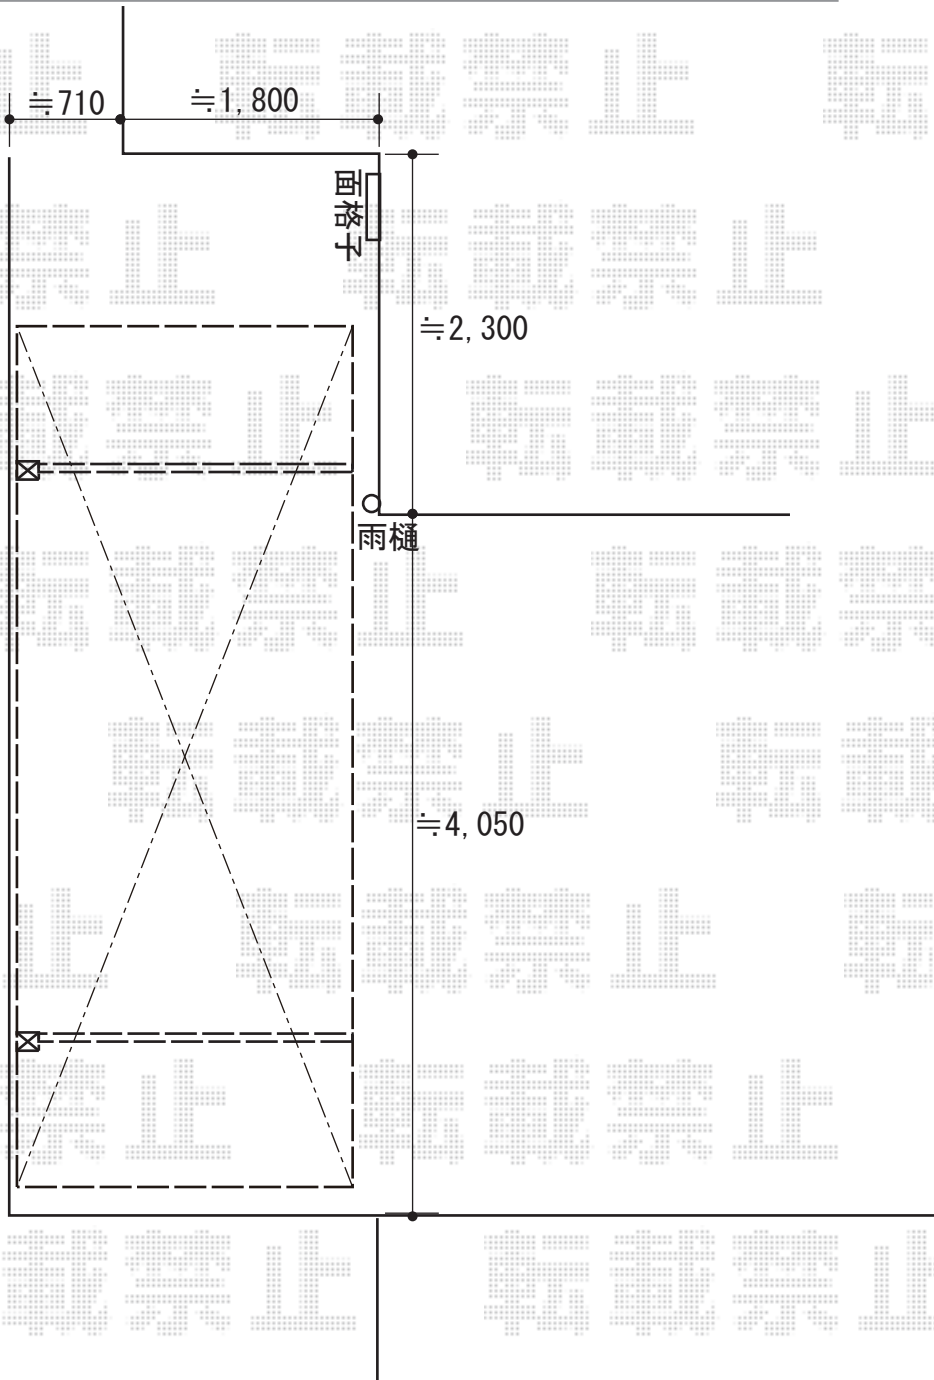

カーポート 施工概略図

YKK AP レイナポートREグラン 前下がり 積雪～20cm対応
 幅= 2,417mm 奥行= 5,768mm 色：カームブラック
 屋根材：熱線遮断ポリカーボネート（アースブルーマット調）
 柱仕様：標準柱仕様（有効高 約2,000mm）

YKK AP レイナポートREグラン 着脱式サポート（屋根ふき材補強部品入り）
 標準・ハイルーフ兼用 2本入り（8個入り）×1セット
 色：サポート柱/ブラウン 屋根ふき材補強部品/カームブラック*1色のみ

YKK AP レイナポートREグラン サイドパネル
 奥行サイズ：長さ57用 高さ= 1段*H=1,036mm 色：カームブラック
 パネル材：熱線遮断ポリカーボネート（アースブルーマット調）
 柱仕様：標準柱仕様/間柱1本

2018-8-522239

担当者

小林