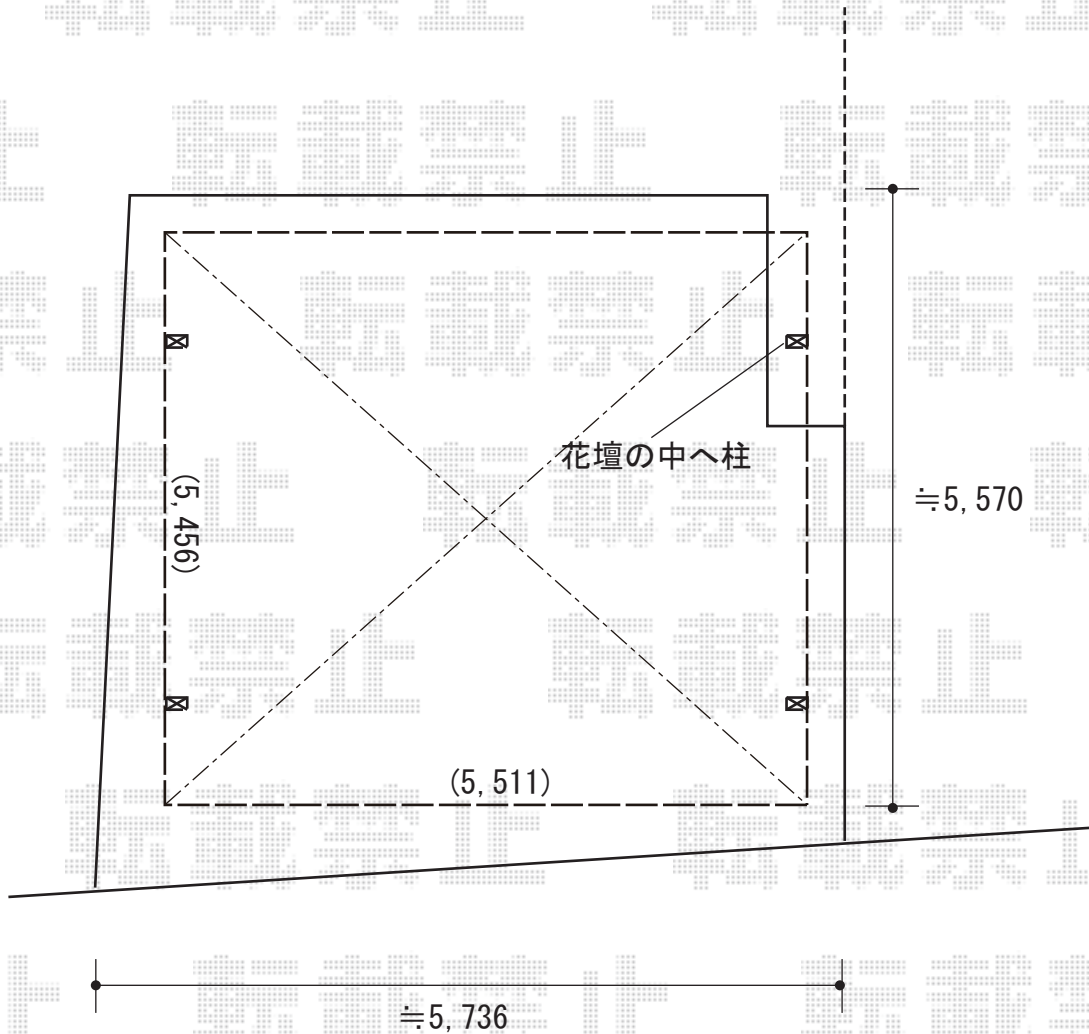

カーポート 施工概略図

YKK AP レオンポートneo 2台用 角柱4本仕様 木調マテリアルカラー 積雪~50cm対応
幅= 5,511mm
奥行= 5,456mm
色： 鼻隠し/ショコラウォールナット 梁・柱/プラチナステン
屋根材： スチール折板（シルバー/ペフ無 t0.6mm）*別途算出
柱仕様： 標準柱仕様（有効高 約2,350mm）
横材： 【仮】なし

2018-8-522247	担当者	村上（公）
---------------	-----	-------