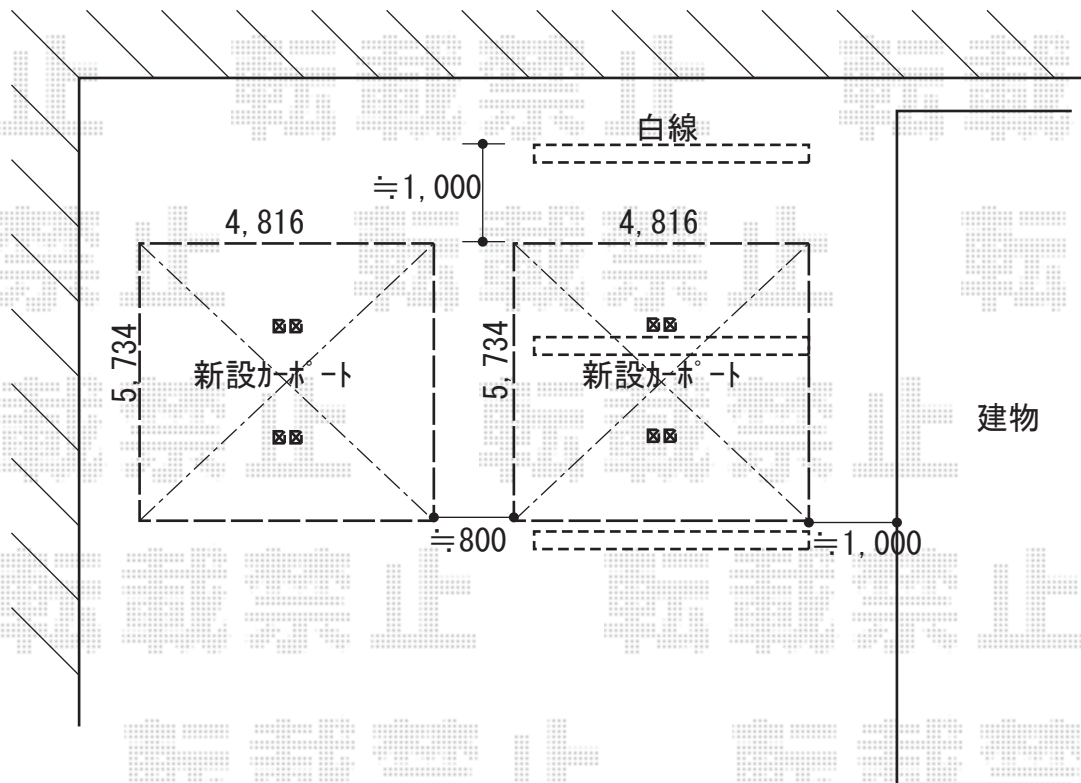

カーポート 施工概略図

LIXIL フーゴF (フラットスタイル) Y合掌 積雪~20cm対応
幅= 4,816(24+24)mm
奥行= 5,734mm
色: シヤイングレー
屋根材: 熱線吸収ポリカーボネート (クリアマットS・すりガラス調)
柱仕様: 標準柱仕様 (有効高 約2,200mm)

2018-8-522260

担当者

安田