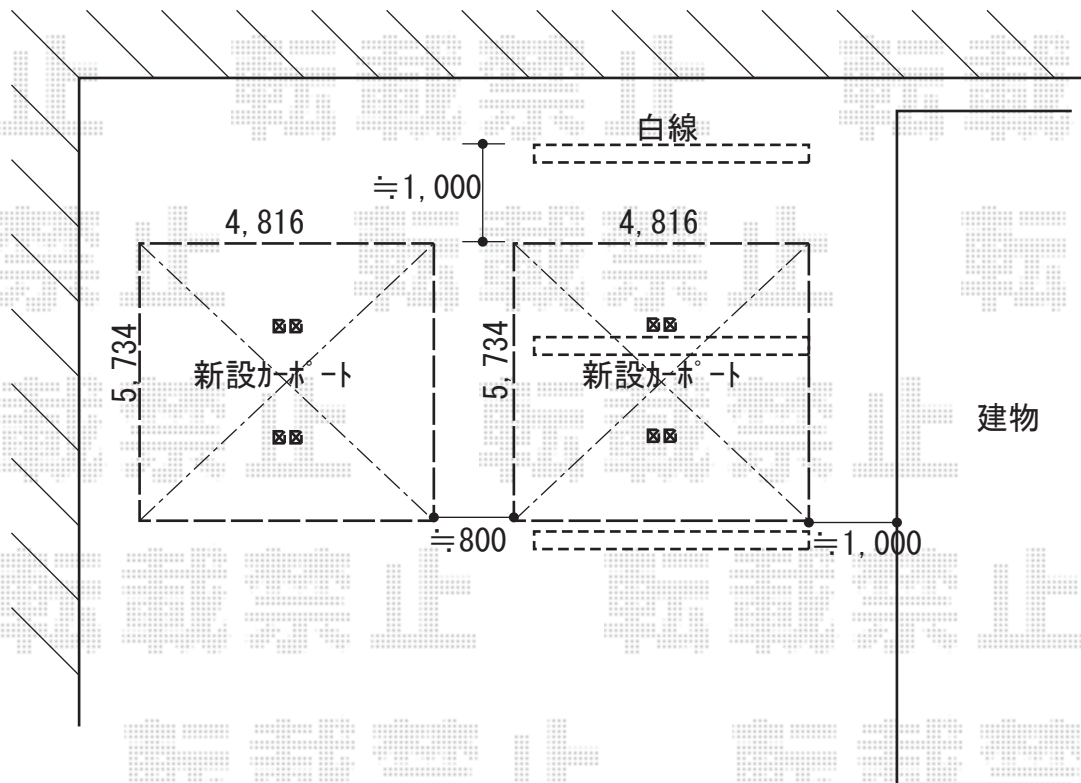

カーポート 施工概略図

LIXIL フーゴF (フラットスタイル) Y合掌 積雪~20cm対応
幅= 4,816(24+24)mm
奥行= 5,734mm
色: シャイングレー
屋根材: 熱線吸収ポリカーボネート (クリアマットS・すりガラス調)
柱仕様: 標準柱仕様 (有効高 約2,200mm)

2018-8-522260

担当者

安田