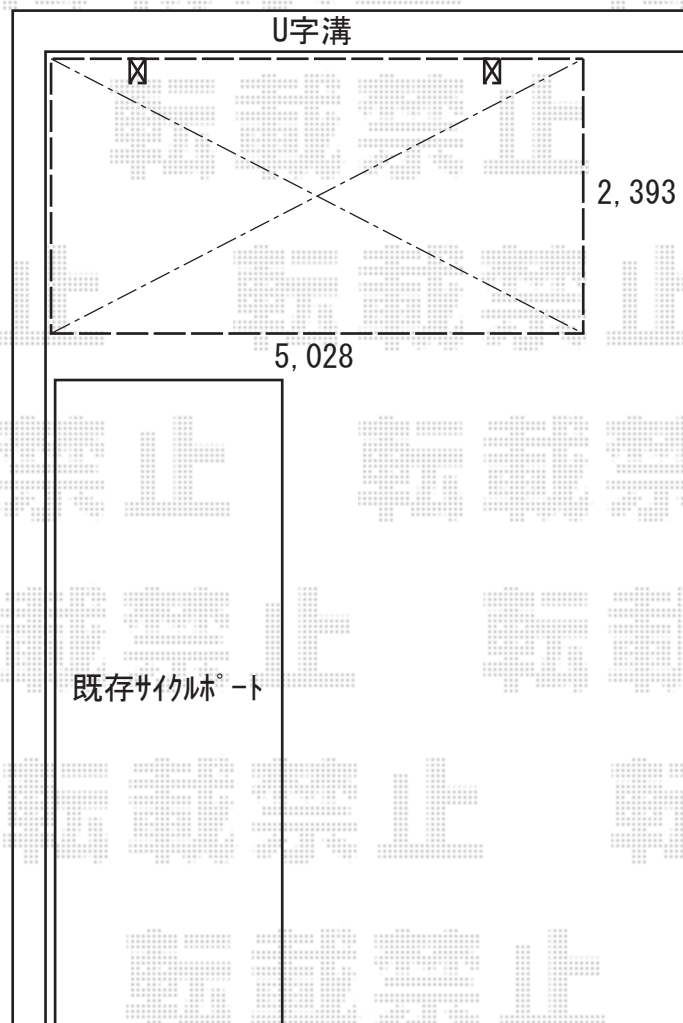

カーポート 施工概略図

LIXIL フーゴF (フラットスタイル) 積雪~20cm対応

幅= 2,393mm

奥行= 5,028mm

色: ナチュラルシルバー

屋根材: 熱線吸収ポリカーボネート (クリアマットS・すりガラス調)

柱仕様: 標準柱仕様 (有効高 約2,200mm)

2018-8-522260