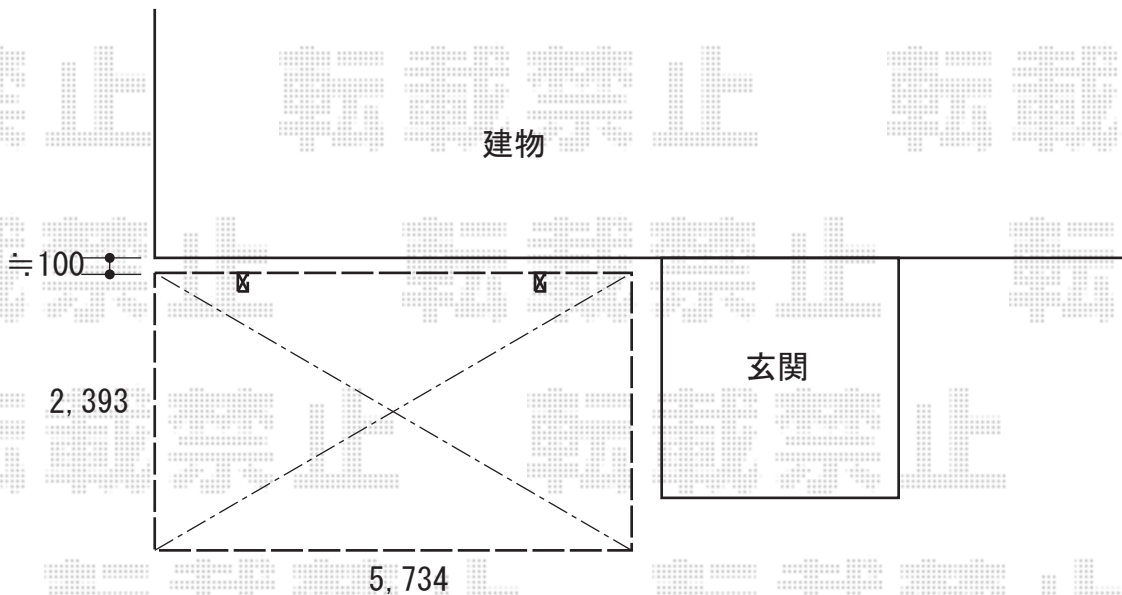

カーポート 施工概略図

LIXIL フーゴF (フラットスタイル) 積雪~20cm対応

幅= 2,393mm

奥行= 5,734mm

色: ブラック

屋根材: 熱線吸収ポリカーボネート (クリアマットS・すりガラス調)

柱仕様: 標準柱仕様 (有効高 約2,200mm)

2018-8-522261