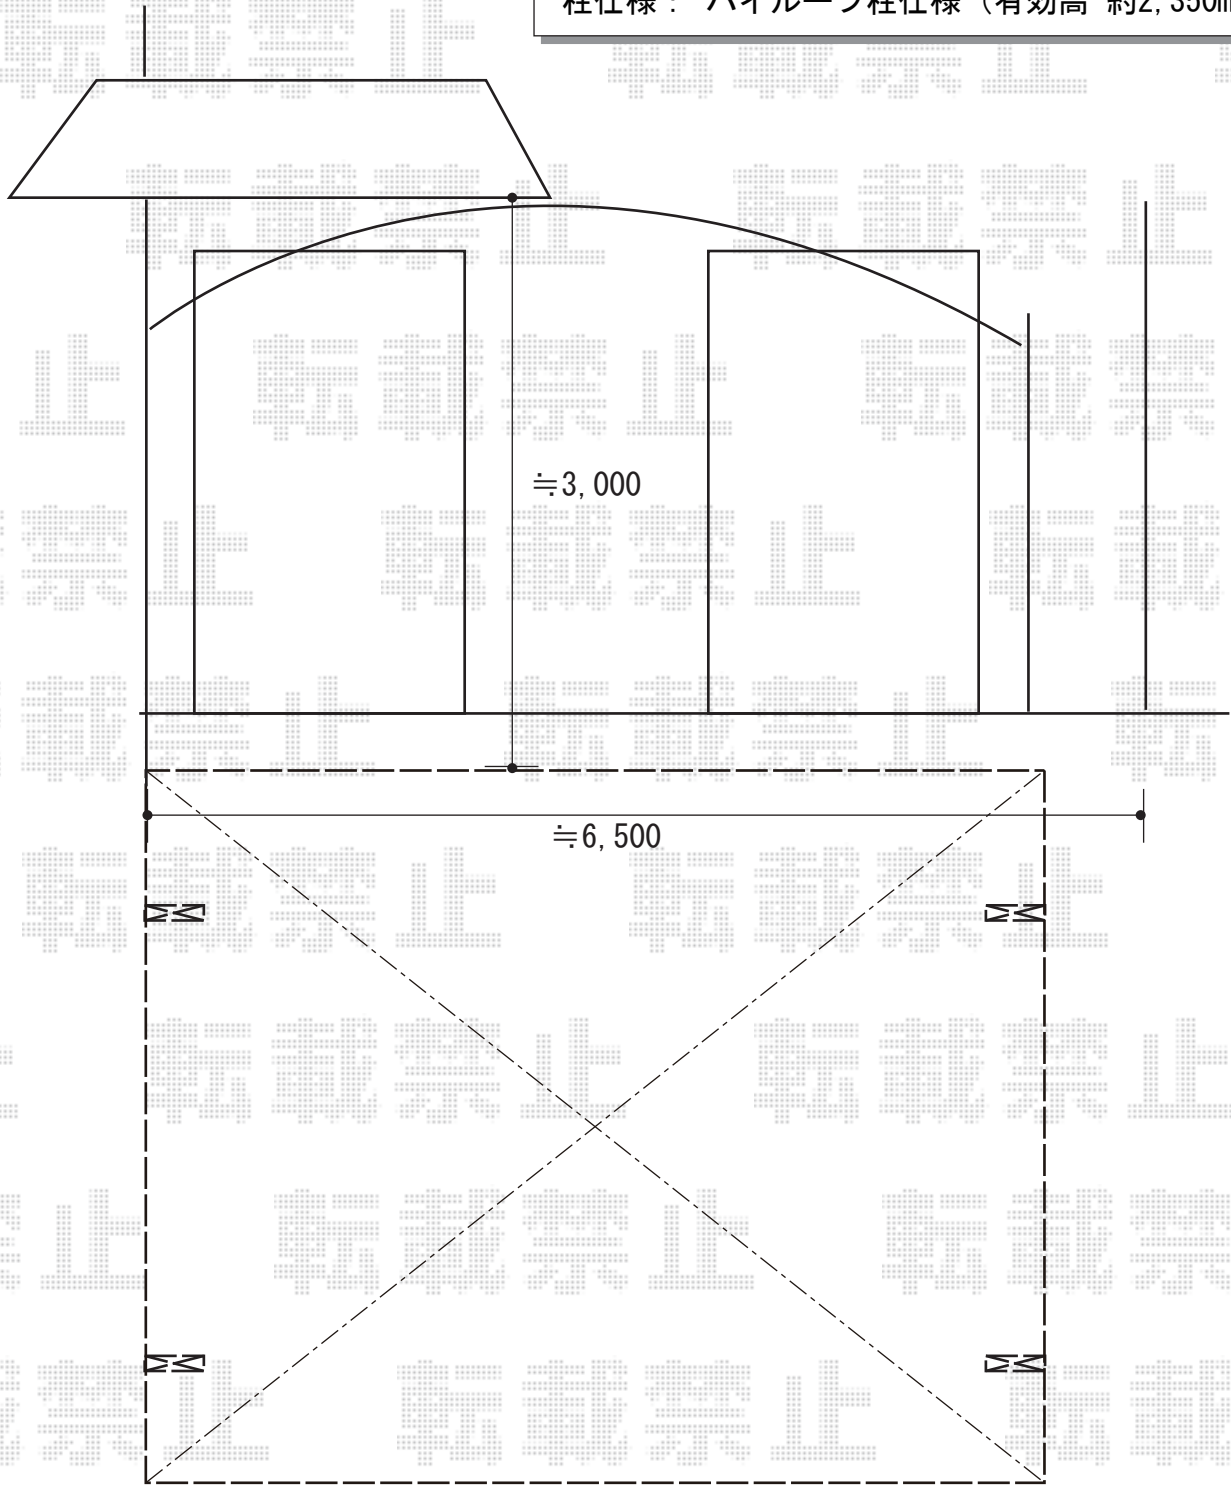

カーポート 施工概略図

YKK AP レイナツインポートグラン 積雪~20cm対応
幅= 5,983mm
奥行= 5,768mm
色： プラチナステン
屋根材： 熱線遮断ポリカーボネート(クリアマット)
柱仕様： ハイルフ柱仕様(有効高 約2,350mm)

2018-8-522372

担当者 村上(公)