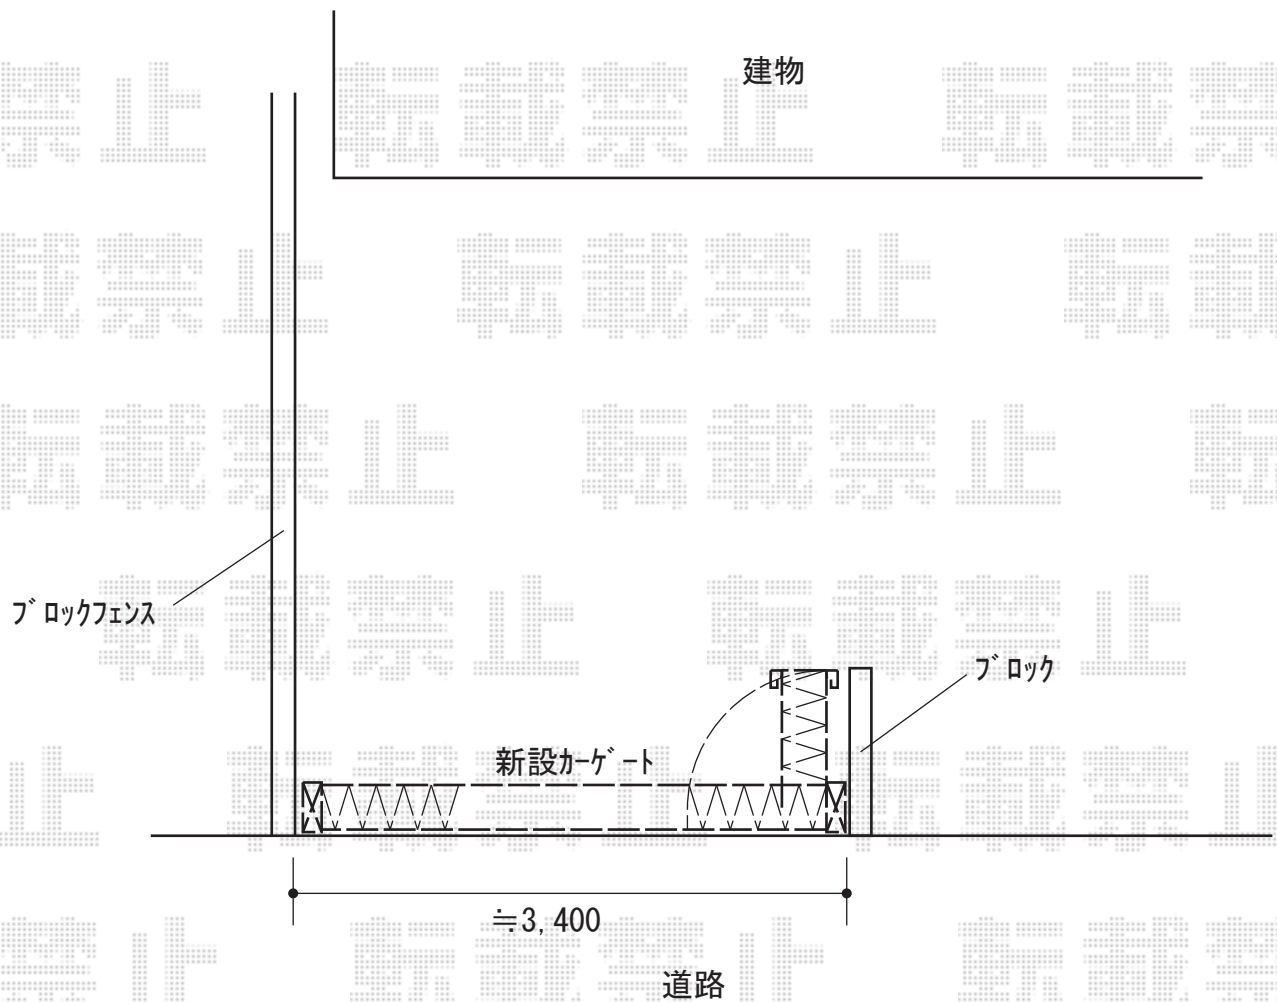

カーゲート 施工概略図

Value Select トリップゲート RA型 ノンレール 片開き 35S

開口幅= 3,472mm

全幅= 3,572mm

たたみ幅= 371mm

高さ= 1,182mm

色： ブラック

キャスター数： 2箇所

落棒数： 2本

吊元柱： 外観右

2018-8-522413

担当者

犬伏