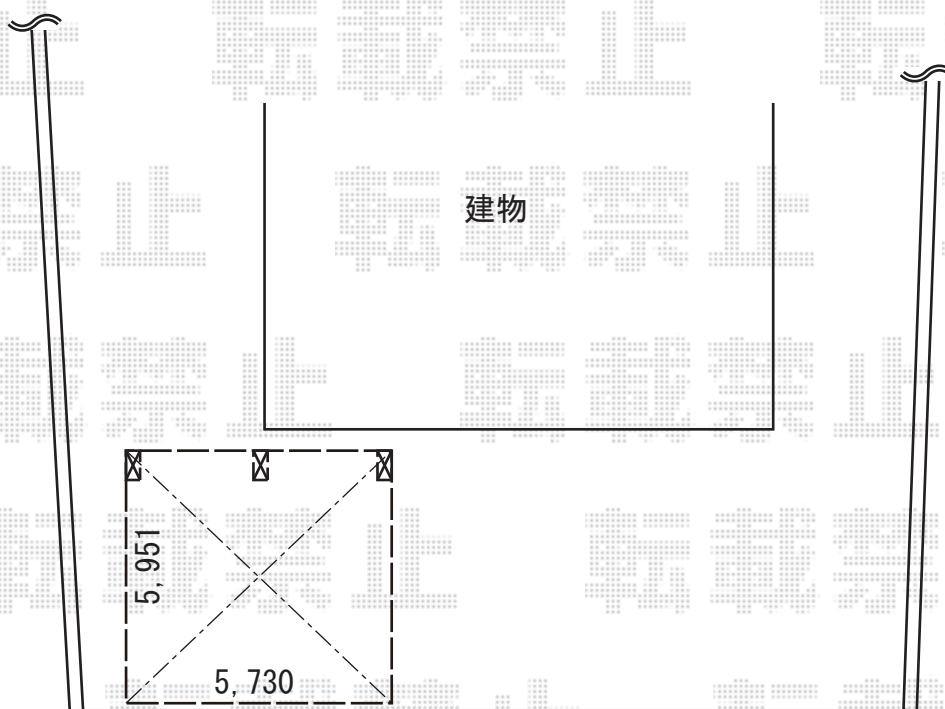

カーポート 2台 施工概略図

四国化成 【A】 マイポートNext 2台用 木目調タイプ 積雪～20cm対応
幅= 5,730mm
奥行= 5,951mm
色： ステンカラー+チャコール
屋根材： 熱線遮断ポリカーボネート（グレースモーク）
柱仕様： 延高仕様（有効高 約2,500mm）

※納まりはイメージとなります

2018-8-522458

担当者

伊野