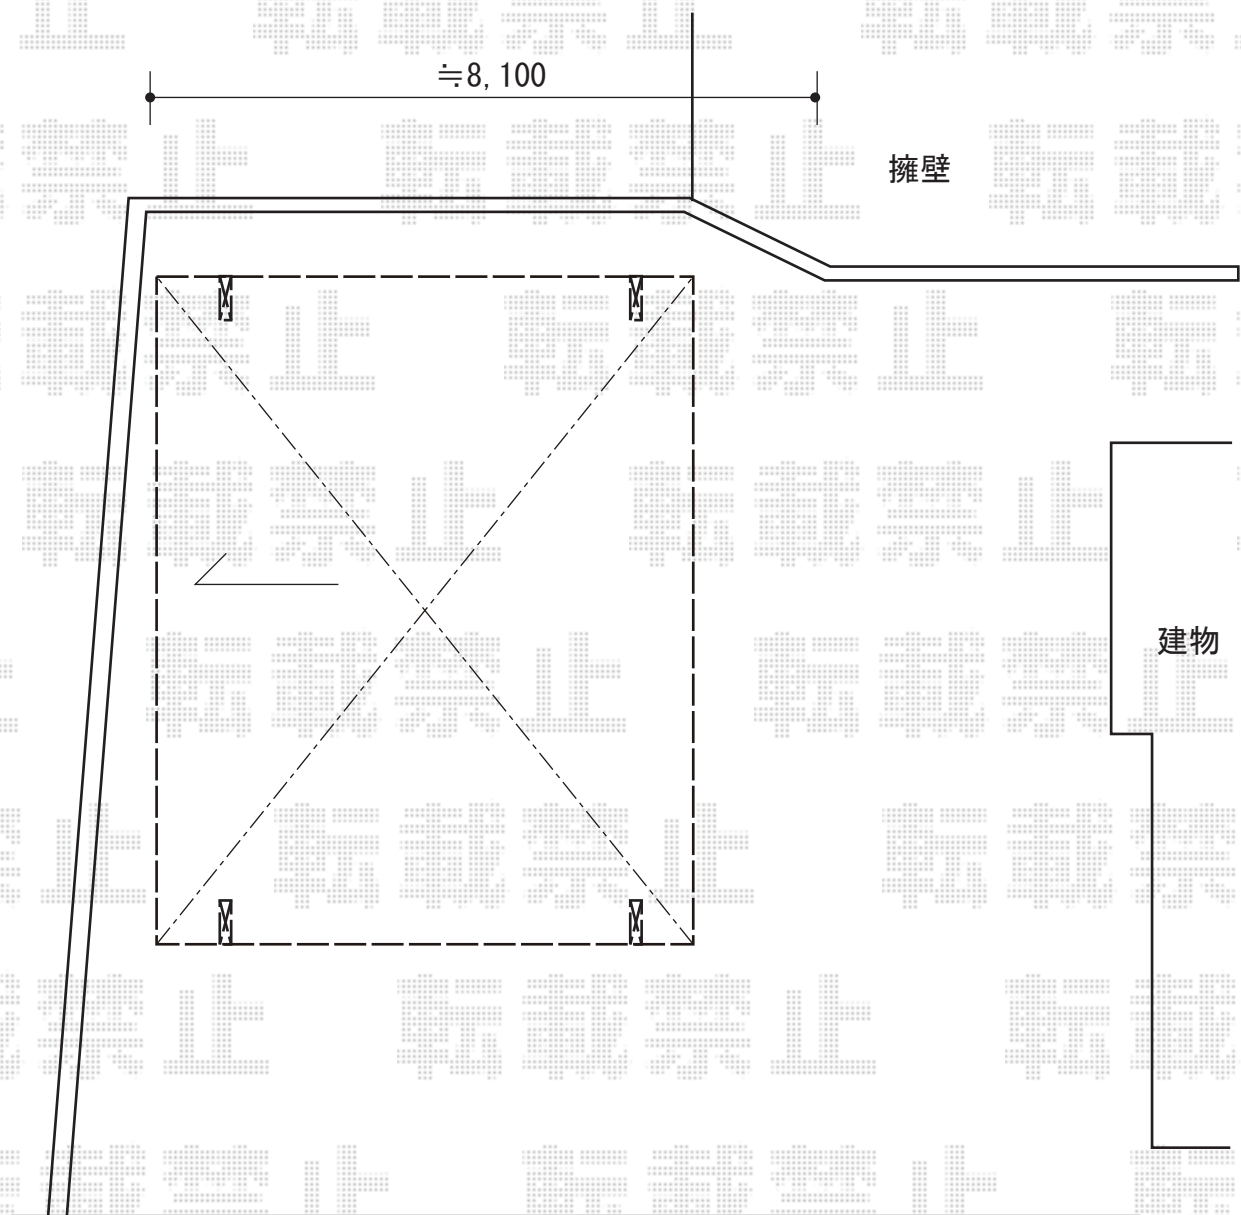

# カーポート 施工概略図

YKK AP ジーポートneo Aタイプ 2台用 角柱4本柱 積雪~100cm対応  
幅= 5,511mm  
奥行= 5,456mm  
色： プラチナステン  
屋根材： スチール折板（シルバー/ペフ無/t0.8mm）\*別途算出  
柱仕様： 標準柱仕様（有効高 約2,350mm）  
横材： 有り

2018-8-522487

担当者

木挽