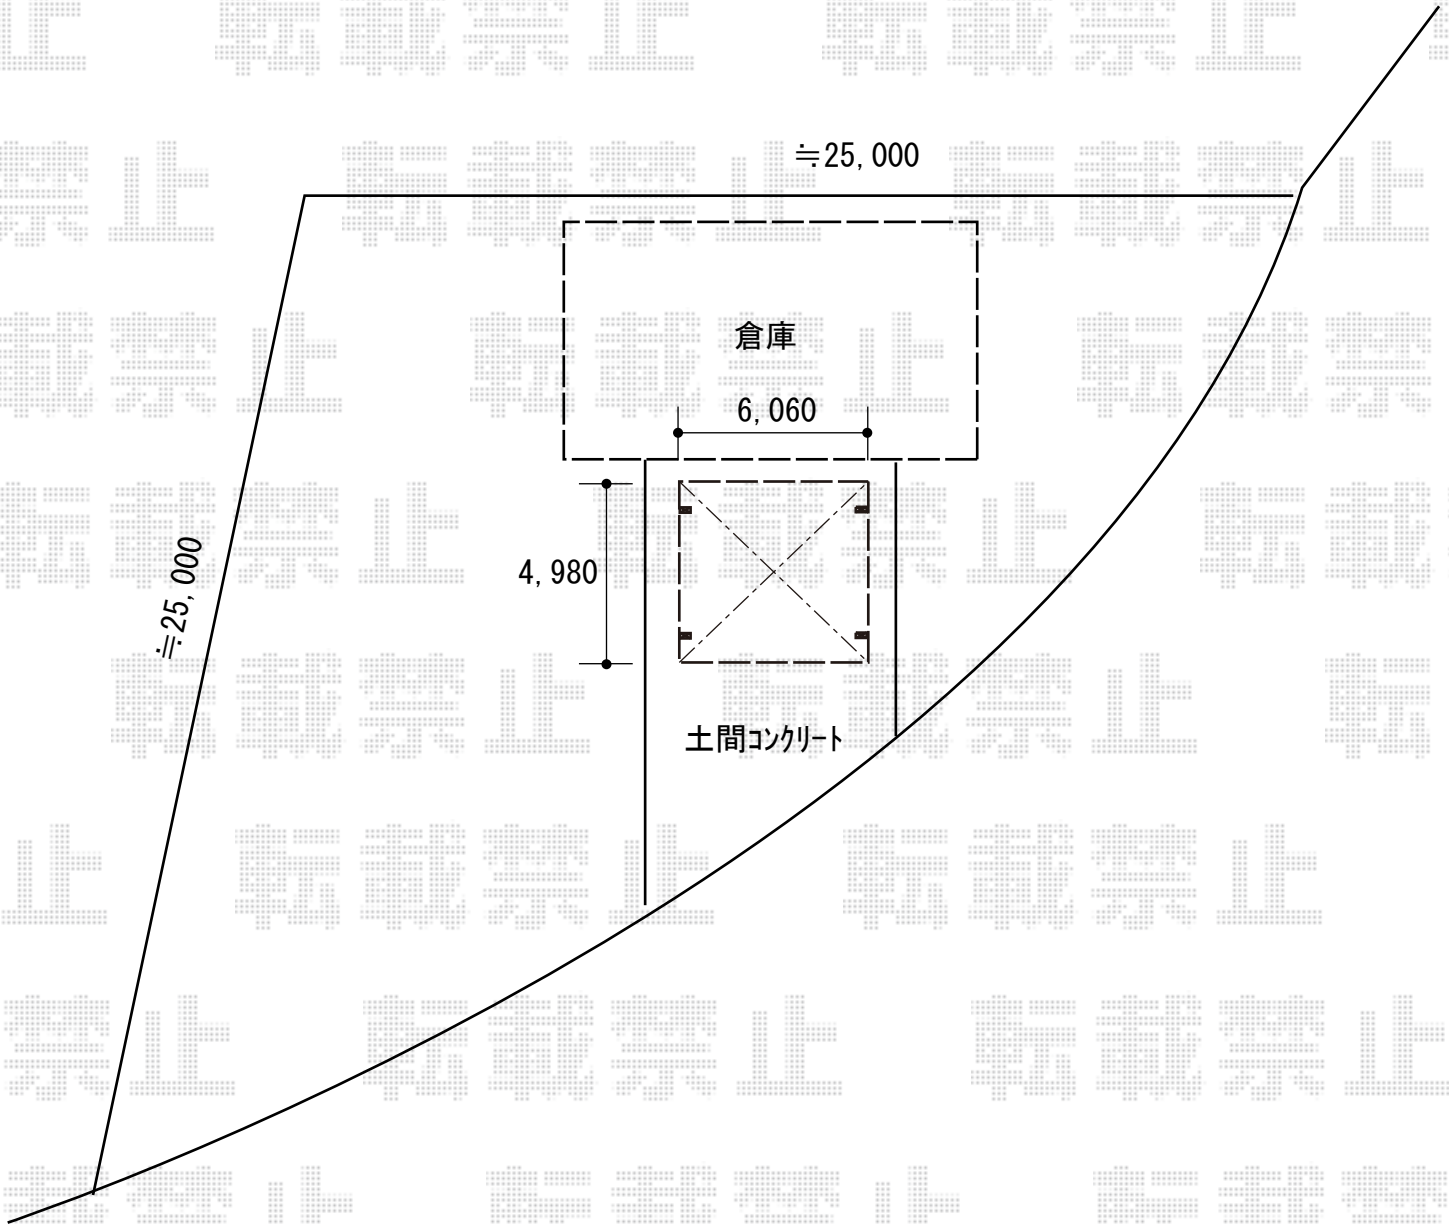

カーポート 施工概略図

LIXIL 【概算】 ネスカR (ラウンドスタイル) ワイド 積雪~20cm対応  
幅= 6,060mm  
奥行= 4,980mm  
色: シャイングレー  
屋根材: ポリカーボネート (クリアブルー)  
柱仕様: ロング柱25仕様 (有効高 約2,500mm)

2018-8-522564

担当者

伊野