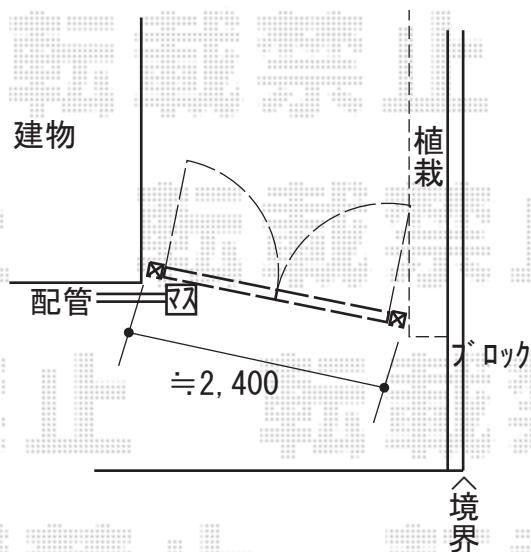

門扉施工概略図

YKK AP シンプレオ門扉3型 横太格子 両開き 門柱使用 11-14R
扉幅 = 1100+1100mm
扉高 = 1,400mm
色 : カームブラック
錠 : 打掛錠1型
開き : 内開き
左右勝手 : 右勝手仕様

2018-8-522631

担当者

内田