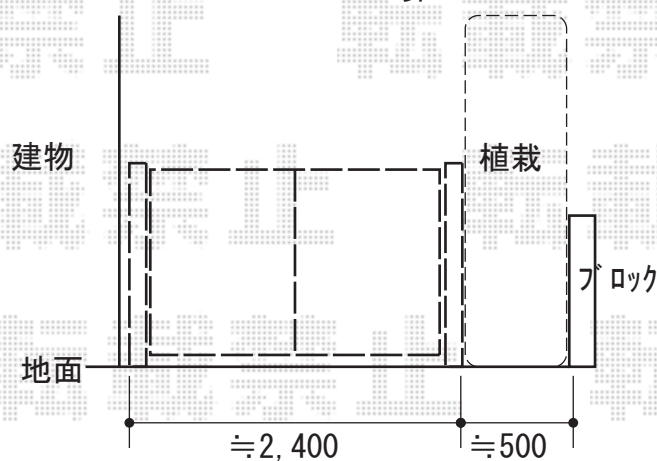

門扉施工概略図

YKK AP シンプレオ門扉3型 横太格子 両開き 門柱使用 11-14R
扉幅 = 1100+1100mm
扉高 = 1,400mm
色 : カームブラック
錠 : 打掛錠1型
開き : 内開き
左右勝手 : 右勝手仕様

2018-8-522631

担当者

内田