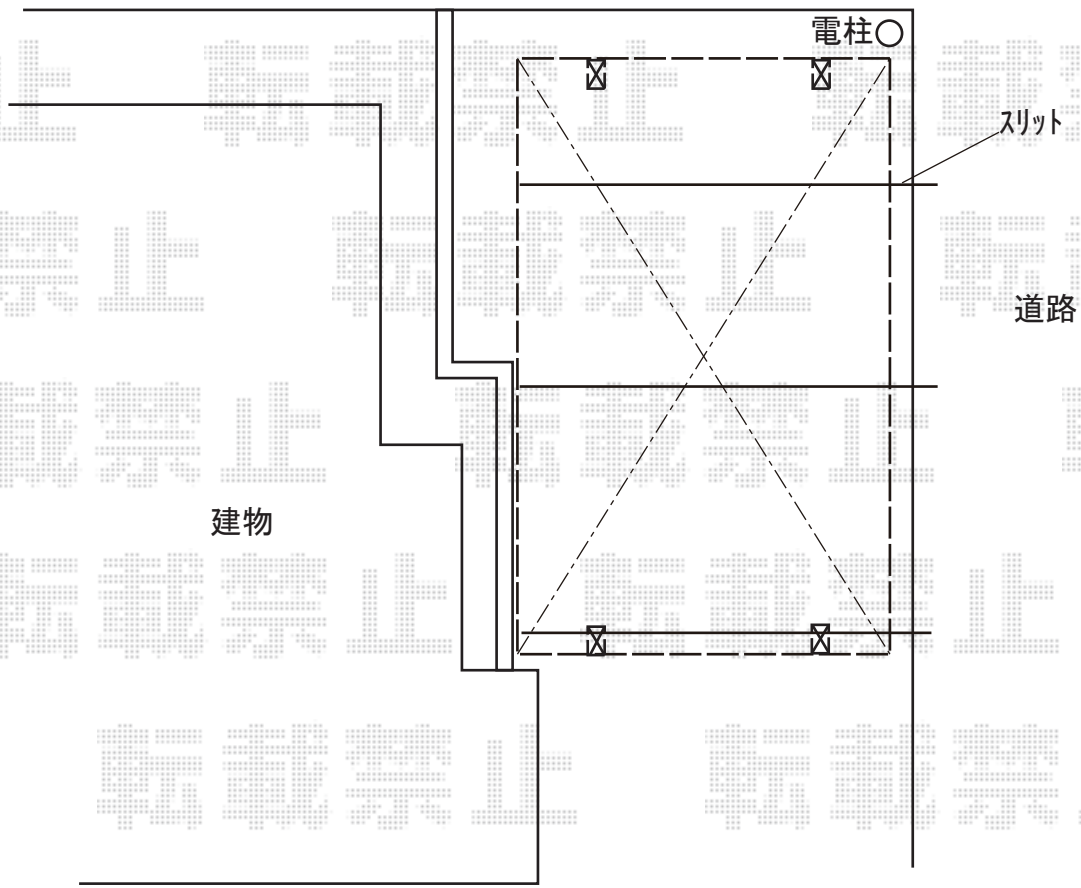

# カーポート 施工概略図

YKK AP エフルージュ トリプル 積雪～20cm対応  
幅= 7,928mm  
奥行= 5,052mm  
色： プラチナステン  
屋根材： 熱線遮断ポリカーボネート(クリアマット)  
柱仕様： ハイルフ柱仕様 (有効高 約2,350mm)

2018-8-522655

担当者 村上 (公)