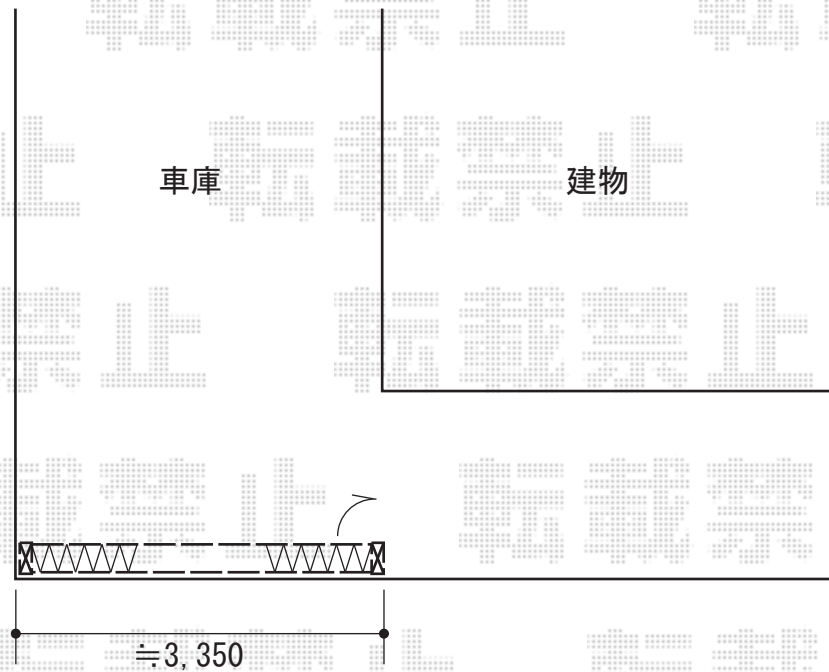

カーゲート 施工概略図

Value Select トリップゲート UUS-1N型 キャスタータイプ 片開き 33S
開口幅= 3,256mm
全幅= 3,356mm
たたみ幅= 488mm
高さ= 1,183mm
色： ブラック
キャスター数： 2箇所
落棒数： 2本

2018-8-522659

担当者

犬伏