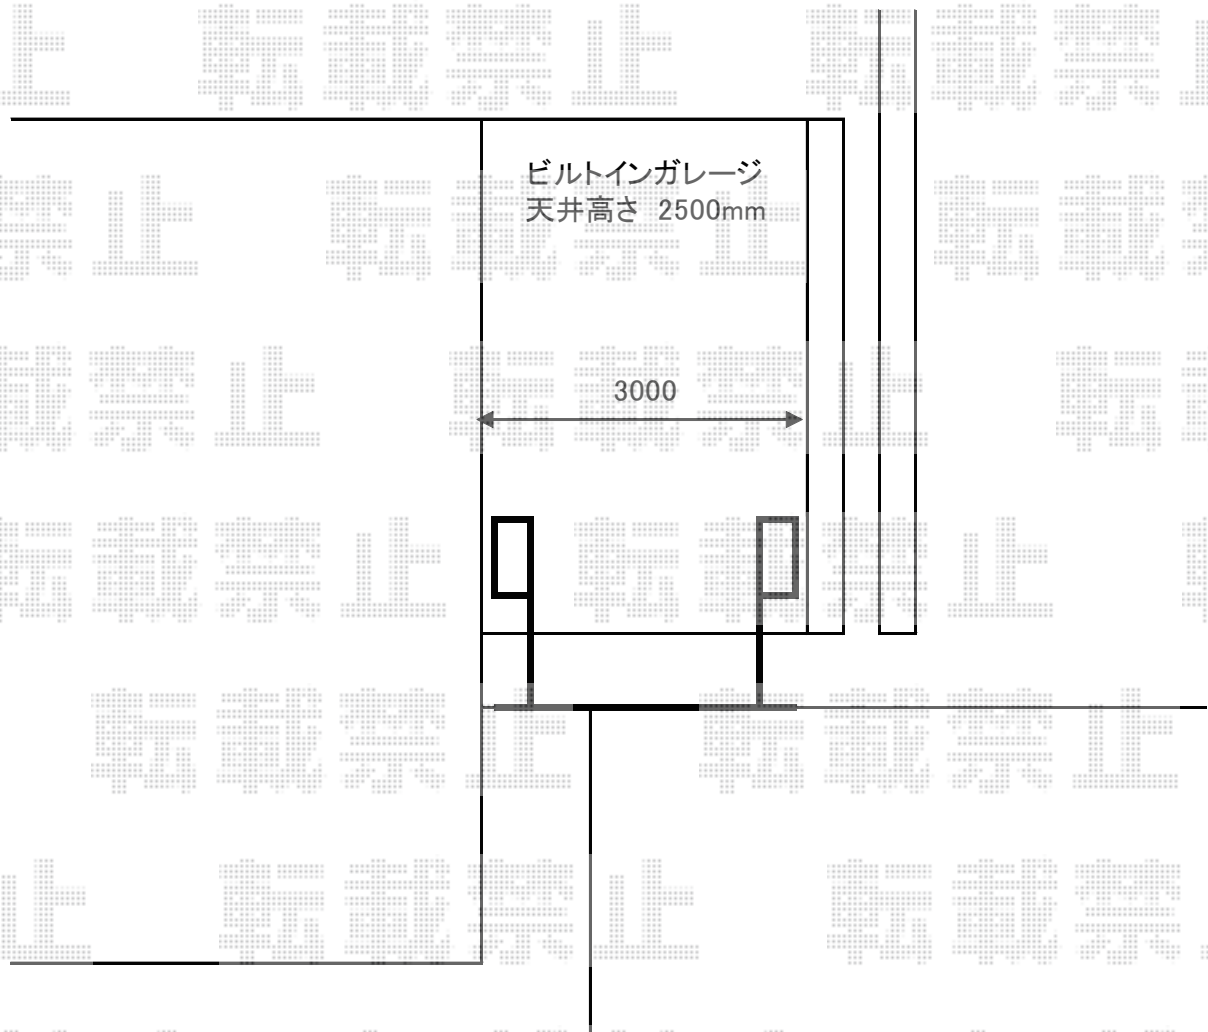

カーゲート 施工概略図

LIXIL (TOEX) 【特注】 オーバードアS4型 手動式
本体 (W×H) = (【特注】 2,800mm × 1,200mm)
色 : シヤイングレー
柱仕様 : ハイルーフ柱仕様 (有効通過高2,150mm)
駆動 : 手動式

2018-8-522666

担当者

犬伏